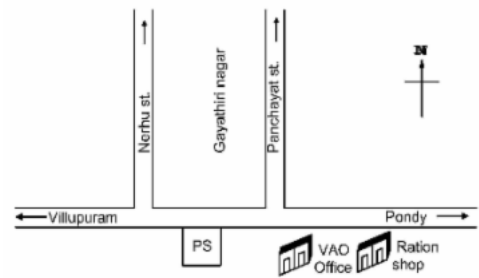

Polling Station Front View

Cad View

SCALE - 1CM:1M

Minimum Basic Facility (Please)	Water	Ramp	Power Plug	Toilet	Health Care
	✓	✓	✓	✓	✓

Key MAP View

1 பெயர் : தென்மொழி கணவர் பெயர் : சக்திவேல் வீட்டு எண் : 0 வயது : 53 பாலினம் : பெண் Photo is available	IKU1880939	2 பெயர் : சக்திவேல் தந்தையின் பெயர் : கதிர்வேல் வீட்டு எண் : 0 வயது : 48 பாலினம் : ஆண் Photo is available	IKU1880962	3 பெயர் : வெற்றி செல்வி கணவர் பெயர் : தனஞ்செயன் வீட்டு எண் : 0 வயது : 35 பாலினம் : பெண் Photo is available	IKU1881101
4 பெயர் : சூரியபாலா - கணவர் பெயர் : சிவராமன் - வீட்டு எண் : 0 வயது : 33 பாலினம் : பெண் Photo is available	IKU0795492	5 பெயர் : கோமதி கணவர் பெயர் : பாண்டித்துரை வீட்டு எண் : 0 வயது : 28 பாலினம் : பெண் Photo is available	IKU1746908	6 பெயர் : பாலமுருகன் தாயின் பெயர் : சக்திவேல் வீட்டு எண் : 0 வயது : 25 பாலினம் : ஆண் Photo is available	IKU1881598
7 பெயர் : ஏஞ்சல் தந்தையின் பெயர் : அலெக்ஸ் வீட்டு எண் : 1/308 வயது : 23 பாலினம் : பெண் Photo is available	IKU2004885	8 பெயர் : ராமசந்திரன் - தந்தையின் பெயர் : சின்னசாமி - வீட்டு எண் : 2 வயது : 50 பாலினம் : ஆண் Photo is available	LPN1364801	9 பெயர் : கண்ணகி - தந்தையின் பெயர் : கண்ணன் - வீட்டு எண் : 2 வயது : 28 பாலினம் : பெண் Photo is available	IKU0795393
10 பெயர் : காயத்ரி - கணவர் பெயர் : அழகர் - வீட்டு எண் : 2-15 வயது : 33 பாலினம் : பெண் Photo is available	IKU0872291	11 பெயர் : கலையரசன் தந்தையின் பெயர் : அய்யனார் வீட்டு எண் : 2-27 வயது : 27 பாலினம் : ஆண் Photo is available	IKU1746932	12 பெயர் : அலெக்ஸ்சன் தந்தையின் பெயர் : அஞ்சாபுலி வீட்டு எண் : 2/57 வயது : 24 பாலினம் : ஆண் Photo is available	IKU1801307
13 பெயர் : மகாலட்சுமி - கணவர் பெயர் : ராமச்சந்திரன் - வீட்டு எண் : 2-69 வயது : 41 பாலினம் : பெண் Photo is available	IKU0088930	14 பெயர் : சுகுமார் - தந்தையின் பெயர் : வெள்ளப்பட்டு - வீட்டு எண் : 2-75 வயது : 39 பாலினம் : ஆண் Photo is available	IKU0387936	15 பெயர் : அய்யனார் - தந்தையின் பெயர் : புபதி - வீட்டு எண் : 2-111 வயது : 38 பாலினம் : ஆண் Photo is available	IKU0820472
16 பெயர் : மணிகண்டன் - தந்தையின் பெயர் : அழகேசன் - வீட்டு எண் : 2-162 வயது : 28 பாலினம் : ஆண் Photo is available	IKU0795427	17 பெயர் : சசிகலா கணவர் பெயர் : ராஜேந்திரன் வீட்டு எண் : 2-738 வயது : 31 பாலினம் : பெண் Photo is available	IKU1787191	18 பெயர் : ஜெயமாலினி - கணவர் பெயர் : சுரேஷ் - வீட்டு எண் : 3 வயது : 38 பாலினம் : பெண் Photo is available	IKU0795476
19 பெயர் : புவனேஸ்வரி - தந்தையின் பெயர் : இராமு - வீட்டு எண் : 3 வயது : 33 பாலினம் : பெண் Photo is available	IKU0683813	20 பெயர் : அருள்செல்வம் - தந்தையின் பெயர் : ஆறுமுகம் - வீட்டு எண் : 3 வயது : 29 பாலினம் : ஆண் Photo is available	IKU0748350	21 பெயர் : ரஞ்சித் தந்தையின் பெயர் : செல்வம் வீட்டு எண் : 3-36 வயது : 25 பாலினம் : ஆண் Photo is available	IKU0978916
22 பெயர் : தினேஷ்குமார் தந்தையின் பெயர் : கதிரவன் வீட்டு எண் : 3-64 வயது : 24 பாலினம் : ஆண் Photo is available	IKU1746841	23 பெயர் : கார்த்திகேயன் அய்யனார் தந்தையின் பெயர் : மலர் அப்பா வீட்டு எண் : 3/160 வயது : 30 பாலினம் : ஆண் Photo is available	IKU1014992	24 பெயர் : இராஜி - கணவர் பெயர் : இசையரசன் - வீட்டு எண் : 3-225 வயது : 35 பாலினம் : பெண் Photo is available	IKU0872267
25 பெயர் : ரஞ்சித் நா தந்தையின் பெயர் : நாகராஜ் மு வீட்டு எண் : 3/552 வயது : 20 பாலினம் : ஆண் Photo is available	IKU1974369	26 பெயர் : ஸ்ரீகாந்த் தந்தையின் பெயர் : ஆறுமுகம் வீட்டு எண் : 3/554 வயது : 26 பாலினம் : ஆண் Photo is available	IKU0947374	27 பெயர் : ஸ்ரீதர் தந்தையின் பெயர் : ஆறுமுகம் வீட்டு எண் : 3/554 வயது : 23 பாலினம் : ஆண் Photo is available	IKU1860279
28 பெயர் : ஸ்ரீரியா ஆ தந்தையின் பெயர் : ஆறுமுகம் வீட்டு எண் : 3/554 வயது : 20 பாலினம் : பெண் Photo is available	IKU2046449	29 பெயர் : அருள்ராஜ் - தந்தையின் பெயர் : கோவிந்தன் - வீட்டு எண் : 3-558 வயது : 30 பாலினம் : ஆண் Photo is available	IKU0683763	30 பெயர் : பிரபுராஜ் - தந்தையின் பெயர் : கோவிந்தன் - வீட்டு எண் : 3-558 வயது : 28 பாலினம் : ஆண் Photo is available	IKU0795500