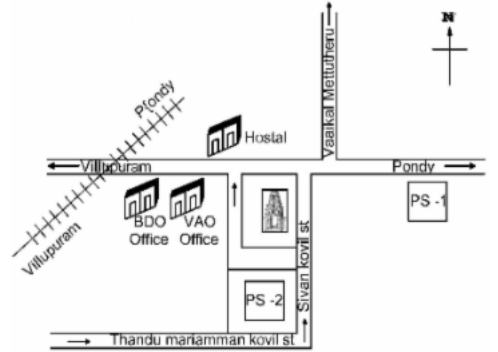

Cad View

Key MAP View