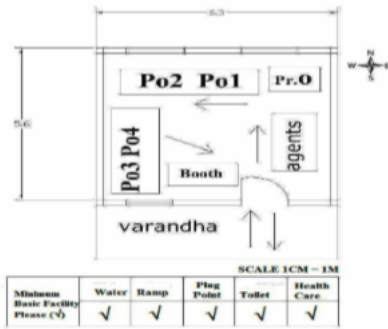

Cad View

Key MAP View