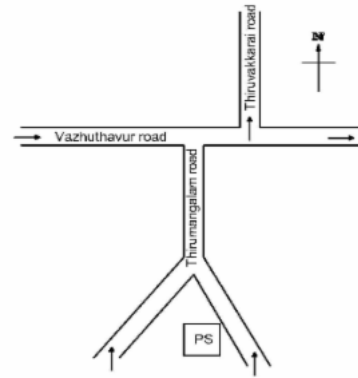

Cad View

Key MAP View