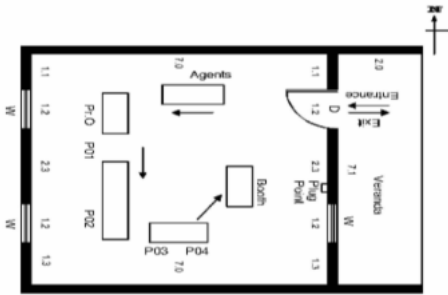

4. வாக்காளர்களின் எண்ணிக்கை

தொடங்கும் வரிசை எண்	முடியும் வரிசை எண்.	நிகர வாக்காளர்களின் எண்ணிக்கை			
		ஆண்	பெண்	மூன்றாம் பாலினம்	மொத்தம்
1	488	238	249	0	487

கையொப்பம்

Nazri Naksha

Google Map View

Polling Station Building Front View

Polling Station Front View

Cad View

Key MAP View

SCALE - 1CM:1M

Minimum Base	Water	Ramp	Power Plug	Toilet	Dust/ Cart
✓	✓	✓	✓	✓	✓

சட்டமன்றத் தொகுதியின் எண் மற்றும் பெயர் : 73-வானூர்
பிரிவு எண் மற்றும் பெயர் 1-கொங்கம்பட்டு (வ.கி) & (ஊ), மைதானத் தெரு