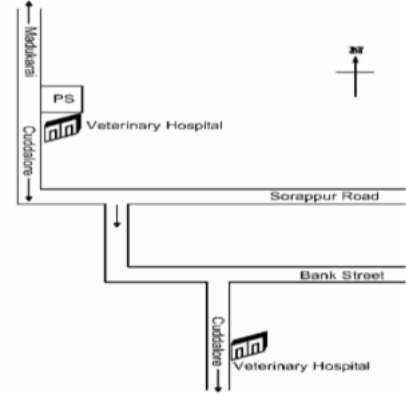

Polling Station Front View

Cad View

Key MAP View

SCALE - 1CM:1M

Minimum Base	Water	Ramp	Power Plug	Toilet	Dust/ Cart
✓	✓	✓	✓	✓	✓

சட்டமன்றத் தொகுதியின் எண் மற்றும் பெயர் : 73-வானூர்
பிரிவு எண் மற்றும் பெயர் 1-கொங்கம்பட்டு (வ.கி) & (ஊ), மைதானத் தெரு