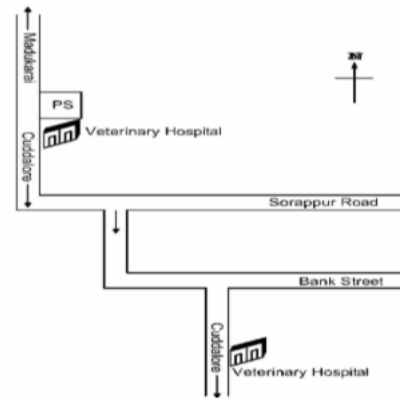

Polling Station Front View

Cad View

SCALE - 1CM:1M

Minimum Base	Water	Ramp	Power Plug	Toilet	Desk/ Chair
Facility (Presence)	✓	✓	✓	✓	✓

Key MAP View

சட்டமன்றத் தொகுதியின் எண் மற்றும் பெயர் : 73-வானூர் பிரிவு எண் மற்றும் பெயர் 1-கொங்கம்பட்டு (வ.கி) & (ஊ), மாரியம்மன் கோயில் தெரு