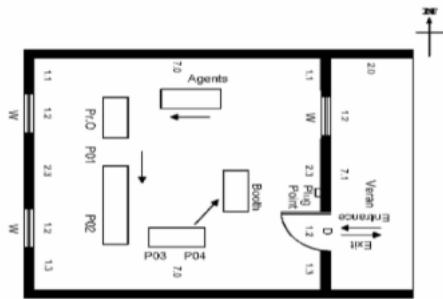

4. வாக்காளர்களின் எண்ணிக்கை

தொடங்கும் வரிசை எண்	முடியும் வரிசை எண்.	நிகர வாக்காளர்களின் எண்ணிக்கை			
		ஆண்	பெண்	மூன்றாம் பாலினம்	மொத்தம்
1	634	290	344	0	634

கையொப்பம்

Nazri Naksha

Google Map View

Polling Station Building Front View

Polling Station Front View

Cad View

SCALE - 1CM:1M

Minimum Base	Water	Ramp	Power Plug	Toilet	Desk/ Chair
Facility (Presence)	✓	✓	✓	✓	✓

Key MAP View

சட்டமன்றத் தொகுதியின் எண் மற்றும் பெயர் : 73-வானூர் பிரிவு எண் மற்றும் பெயர் 1-கொங்கம்பட்டு (வ.கி) & (ஊ), மாரியம்மன் கோயில் தெரு