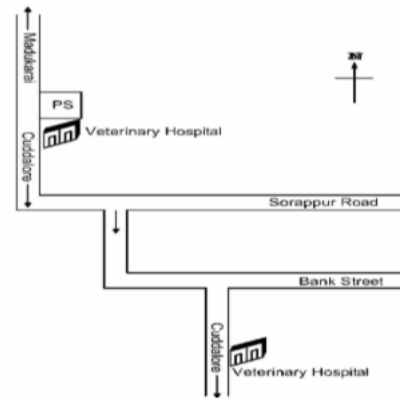

Key MAP View