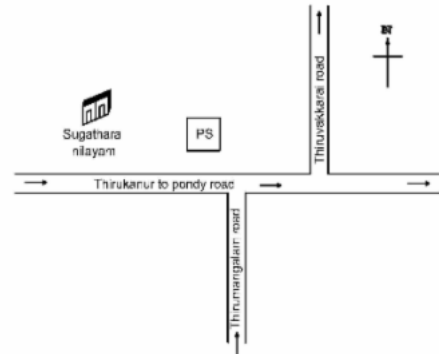

Key MAP View