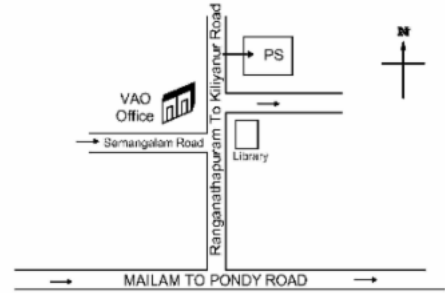

Polling Station Front View

Cad View

Key MAP View

Minimum Basic Facility (Phase)	Water	Ramp	Power Plug	Toilet	Health Care
	✓	✓	✓	✓	✓

சட்டமன்றத் தொகுதியின் எண் மற்றும் பெயர் : 73-வானூர்
பிரிவு எண் மற்றும் பெயர் 1-கீழ்க்காத்தப்பாக்கம் (வ.கி) & (உ), ஏழைமாரியம்மன் கோயில் தெரு