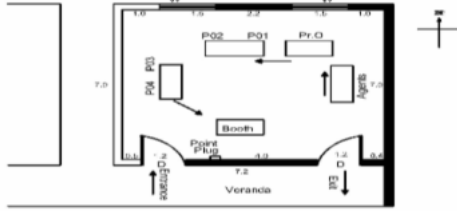

4. வாக்காளர்களின் எண்ணிக்கை

தொடங்கும் வரிசை எண்	முடியும் வரிசை எண்.	நிகர வாக்காளர்களின் எண்ணிக்கை			
		ஆண்	பெண்	மூன்றாம் பாலினம்	மொத்தம்
1	640	328	311	0	639

கையொப்பம்

Nazri Naksha

Google Map View

Polling Station Building Front View

Polling Station Front View

Cad View

Key MAP View

Minimum Basic Facility (Phase)	Water	Ramp	Power Plug	Toilet	Health Care
	✓	✓	✓	✓	✓

சட்டமன்றத் தொகுதியின் எண் மற்றும் பெயர் : 73-வானூர்
பிரிவு எண் மற்றும் பெயர் 1-கீழ்க்காத்தப்பாக்கம் (வ.கி) & (உ), ஏழைமாரியம்மன் கோயில் தெரு