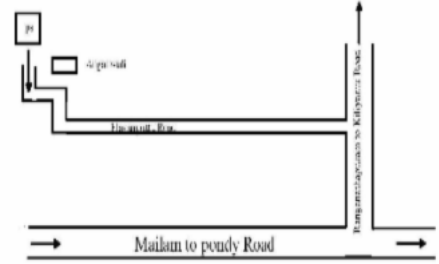

Google Map View

Polling Station Building Front View

Polling Station Front View

Cad View

Key MAP View

சட்டமன்றத் தொகுதியின் எண் மற்றும் பெயர் : 73-வானூர்
பிரிவு எண் மற்றும் பெயர் 1-வி.கேணிப்பட்டு (வ.கி) & (உ), பெரியகேணிப்பட்டு