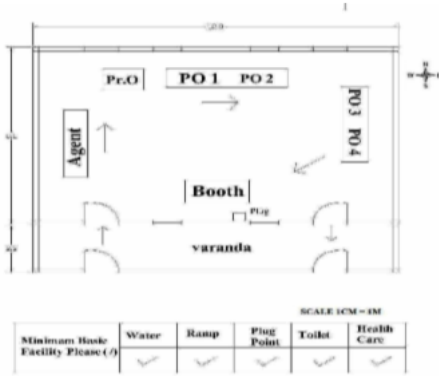

Google Map View

Polling Station Building Front View

Polling Station Front View

Cad View

Key MAP View

சட்டமன்றத் தொகுதியின் எண் மற்றும் பெயர் : 73-வானூர்
பிரிவு எண் மற்றும் பெயர் 1-வி.கேணிப்பட்டு (வ.கி) & (உ), பெரியகேணிப்பட்டு