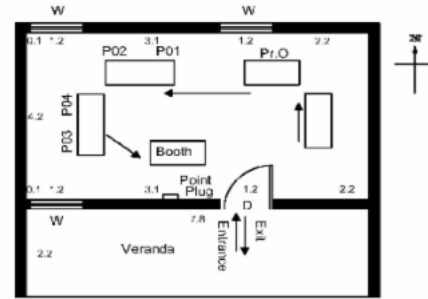

4. வாக்காளர்களின் எண்ணிக்கை

தொடங்கும் வரிசை எண்	முடியும் வரிசை எண்.	நிகர வாக்காளர்களின் எண்ணிக்கை			
		ஆண்	பெண்	மூன்றாம் பாலினம்	மொத்தம்
1	818	390	421	0	811

கையொப்பம்

Nazri Naksha

Google Map View

Polling Station Building Front View

Polling Station Front View

Cad View

SCALE - 1CM:1M

Minimum Basic Facility (Please)	Water	Ramp	Power Plug	Toilet	Health Care
	✓	✓	✓	✓	✓

Key MAP View

சட்டமன்றத் தொகுதியின் எண் மற்றும் பெயர் : 73-வாஜூர்
பிரிவு எண் மற்றும் பெயர் 1-தைலாபுரம் (வ.கி) & (உஊ), தைலாபுரம் காலனி