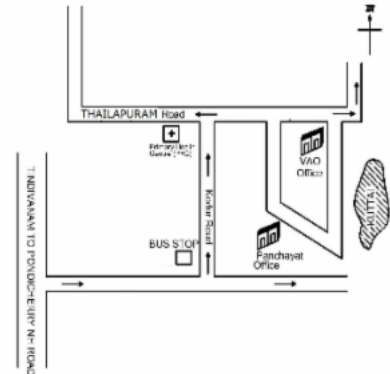

Polling Station Front View

Cad View

SCALE - 1CM:1M

Minimum Basic Facility (Please)	Water	Ramp	Power Plug	Toilet	Health Care
	✓	✓	✓	✓	✓

Key MAP View

சட்டமன்றத் தொகுதியின் எண் மற்றும் பெயர் : 73-வாஜூர்
பிரிவு எண் மற்றும் பெயர் 1-தைலாபுரம் (வ.கி) & (உஊ), தைலாபுரம் காலனி