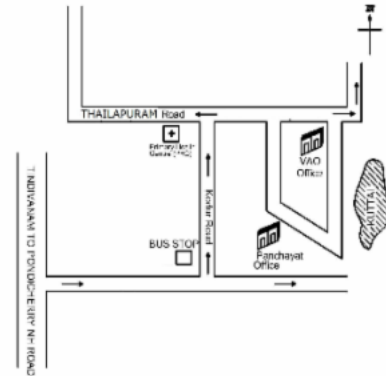

Cad View

Key MAP View