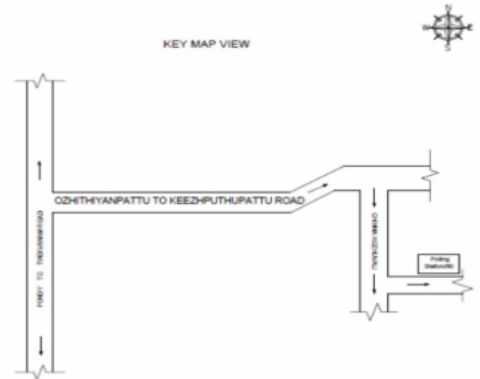

வாக்காளர் பதிவு அலுவலரின்
கையொப்பம்

Nazri Naksha

Google Map View

Polling Station Building Front View

Polling Station Front View

Cad View

Key MAP View

சட்டமன்றத் தொகுதியின் எண் மற்றும் பெயர் : 73-வாணூர்
பிரிவு எண் மற்றும் பெயர் 1-கழுப்பெரும்பாக்கம் (வ.கி) & (ஊ), சின்னகொழுவாரி மாரியம்மன் கோயில் தெரு