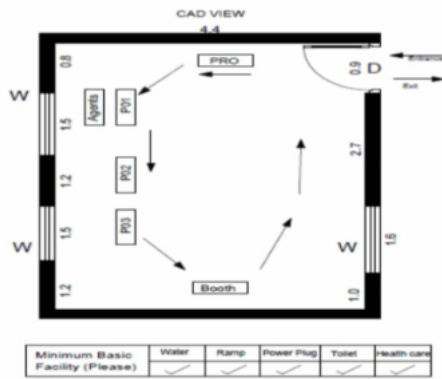

வாக்காளர் பதிவு அலுவலரின்
கையொப்பம்

Nazri Naksha

Google Map View

Polling Station Building Front View

Polling Station Front View

Cad View

Key MAP View

சட்டமன்றத் தொகுதியின் எண் மற்றும் பெயர் : 73-வாணூர்
பிரிவு எண் மற்றும் பெயர் 1-கழுப்பெரும்பாக்கம் (வ.கி) & (ஊ), சின்னகொழுவாரி மாரியம்மன் கோயில் தெரு