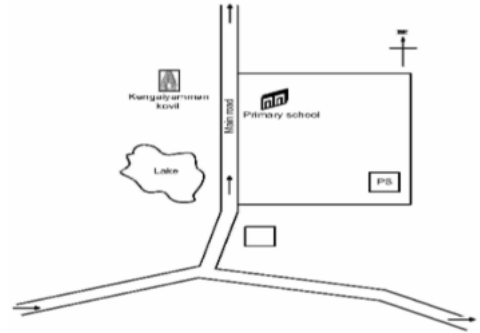

Polling Station Front View

Cad View

SCALE - 1/4"=1M

Minimum Basic Facility (Please)	Water	Ramp	Power Plug	Toilet	Health Care
	✓	✓	✓	✓	✓

Key MAP View

சட்டமன்றத் தொகுதியின் எண் மற்றும் பெயர் : 73-வானூர்
பிரிவு எண் மற்றும் பெயர் 1-மாத்தூர் (வ.கி) & (ஊ), மாத்தூர் கிராமம்