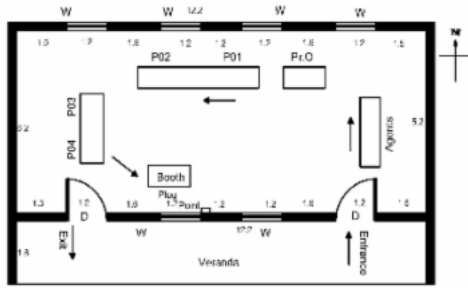

4. வாக்காளர்களின் எண்ணிக்கை

தொடங்கும் வரிசை எண்	முடியும் வரிசை எண்.	நிகர வாக்காளர்களின் எண்ணிக்கை			
		ஆண்	பெண்	மூன்றாம் பாலினம்	மொத்தம்
1	614	289	298	0	587

கையொப்பம்

Nazri Naksha

Google Map View

Polling Station Building Front View

Polling Station Front View

Cad View

SCALE - 1/4"=1M

Minimum Basic Facility (Please)	Water	Ramp	Power Plug	Toilet	Health Care
	✓	✓	✓	✓	✓

Key MAP View

சட்டமன்றத் தொகுதியின் எண் மற்றும் பெயர் : 73-வானூர்
பிரிவு எண் மற்றும் பெயர் 1-மாத்தூர் (வ.கி) & (ஊ), மாத்தூர் கிராமம்