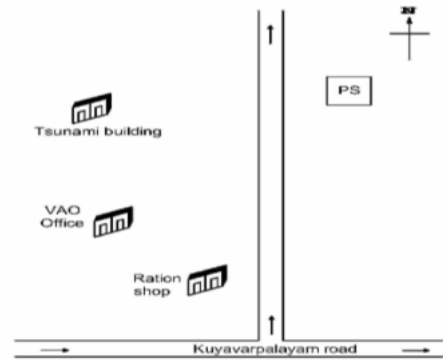

Key MAP View