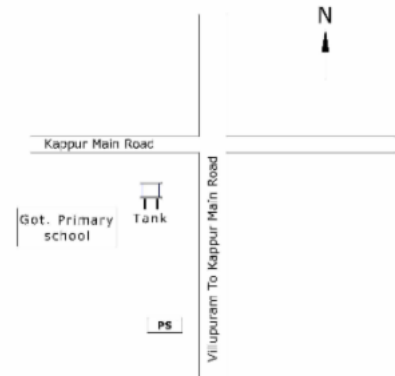

Google Map View

Polling Station Building Front View

Polling Station Front View

Cad View

Key MAP View

சட்டமன்றத் தொகுதியின் எண் மற்றும் பெயர் : 74-விழுப்புரம்
பிரிவு எண் மற்றும் பெயர் 1-கப்பூர் (வ.கி) & (ஊ), மூப்பனார் கோயில் தெரு மேற்கு