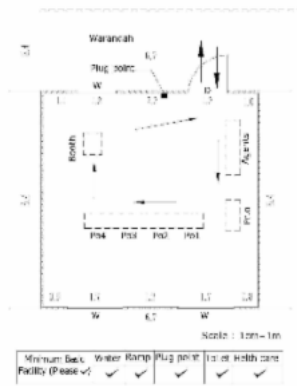

Google Map View

Polling Station Building Front View

Polling Station Front View

Cad View

Key MAP View

சட்டமன்றத் தொகுதியின் எண் மற்றும் பெயர் : 74-விழுப்புரம்
பிரிவு எண் மற்றும் பெயர் 1-கப்பூர் (வ.கி) & (ஊ), மூப்பனார் கோயில் தெரு மேற்கு