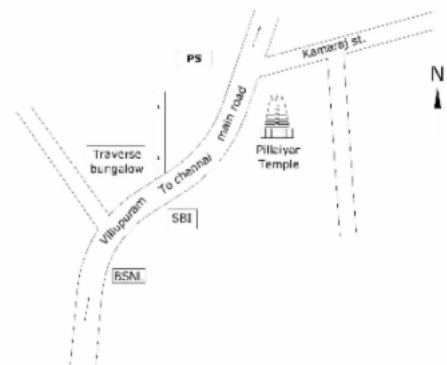

Key MAP View