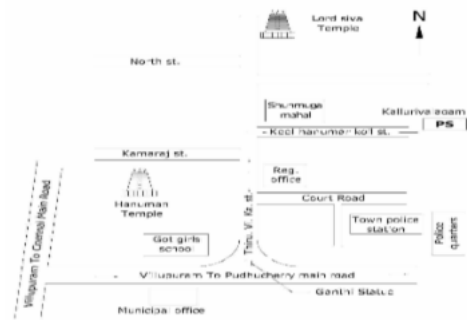

Google Map View

Polling Station Building Front View

Polling Station Front View

Cad View

Key MAP View

1 பெயர் : டோமினிக் சாஷ்யோ - தந்தையின் பெயர்: சத்தியநாதன் - வீட்டு எண் : 1 வயது : 42 பாலினம் : ஆண் Photo is available	XGI0952630	2 பெயர் : சதீஷ் - தந்தையின் பெயர்: சந்தானம் - வீட்டு எண் : 1 வயது : 35 பாலினம் : ஆண் Photo is available	XGI0243964	3 பெயர் : கமலேஷ்வரன் - தந்தையின் பெயர்: கார்த்திக் - வீட்டு எண் : 1 வயது : 28 பாலினம் : ஆண் Photo is available	XGI1303403
4 பெயர் : யாமினி - தந்தையின் பெயர்: செல்வம் - வீட்டு எண் : 2 வயது : 41 பாலினம் : பெண் Photo is available	MBZ4664124	5 பெயர் : சரண்யா - தந்தையின் பெயர்: பாலசுப்பிரமணி - வீட்டு எண் : 2-2 வயது : 28 பாலினம் : பெண் Photo is available	XGI1303478	6 பெயர் : முத்துகோவிந்தன் - தந்தையின் பெயர்: பாலசுப்பிரமணி - வீட்டு எண் : 3 வயது : 47 பாலினம் : ஆண் Photo is available	XGI0698282
7 பெயர் : சீனுவசன் - தந்தையின் பெயர்: நடராஜன் - வீட்டு எண் : 3 வயது : 43 பாலினம் : ஆண் Photo is available	XGI0698019	8 பெயர் : சத்யா - கணவர் பெயர்: ஏழுமலை - வீட்டு எண் : 3 வயது : 41 பாலினம் : பெண் Photo is available	XGI0847335	9 பெயர் : சுஜிதா - கணவர் பெயர்: சீனுவாசன் - வீட்டு எண் : 3 வயது : 40 பாலினம் : பெண் Photo is available	XGI0698027
10 பெயர் : பிரகாஷ் - தந்தையின் பெயர்: நடராஜன் - வீட்டு எண் : 3 வயது : 40 பாலினம் : ஆண் Photo is available	XGI0698407	11 பெயர் : விஜயலட்சுமி கணவர் பெயர்: பிரகாஷ் - வீட்டு எண் : 3 வயது : 35 பாலினம் : பெண் Photo is available	XGI0698175	12 பெயர் : அர்ச்சனா - தந்தையின் பெயர்: இலட்சுமணன் - வீட்டு எண் : 3 வயது : 30 பாலினம் : பெண் Photo is available	XGI1081462
13 பெயர் : பர்வதம் தந்தையின் பெயர்: பாபு வீட்டு எண் : 3 வயது : 27 பாலினம் : பெண் Photo is available	XGI1376482	14 பெயர் : நடராஜன் தந்தையின் பெயர்: மகேஷ் மாணிக்கம் வீட்டு எண் : 3 வயது : 25 பாலினம் : ஆண் Photo is available	XGI2185924	15 பெயர் : மங்களதர்ஷினி ஸ்ரீ தந்தையின் பெயர்: ஸ்ரீனிவாசன் ந வீட்டு எண் : 3 வயது : 19 பாலினம் : பெண் Photo is available	XGI2505956
16 பெயர் : பால கிருஷ்ணன் - தந்தையின் பெயர்: பாபு - வீட்டு எண் : 3-34 வயது : 32 பாலினம் : ஆண் Photo is available	XGI1041664	17 பெயர் : ஸ்ரீதர் - தந்தையின் பெயர்: சொக்கலிங்கம் - வீட்டு எண் : 4 வயது : 55 பாலினம் : ஆண் Photo is available	XGI0698621	18 பெயர் : தேவதர்ஷினி தாயின் பெயர்: தமிழ்ச்செல்வி வீட்டு எண் : 4 வயது : 21 பாலினம் : பெண் Photo is available	XGI2439818
19 பெயர் : சஹானா ஸ்ரீ தந்தையின் பெயர்: ஸ்ரீதர் வீட்டு எண் : 4/127 வயது : 20 பாலினம் : பெண் Photo is available	XGI2415610	20 பெயர் : மகாதேவன் - தந்தையின் பெயர்: சிவபிரகாசம் - வீட்டு எண் : 5 வயது : 79 பாலினம் : ஆண் Photo is available	XGI0366195	21 பெயர் : கஜேந்திரன் தந்தையின் பெயர்: கஜேந்திரன் சிவசங்கரன் வீட்டு எண் : 5 வயது : 75 பாலினம் : ஆண் Photo is available	XGI2221711
22 பெயர் : கிரிஜா - கணவர் பெயர்: மாகாதேவன் - வீட்டு எண் : 5 வயது : 70 பாலினம் : பெண் Photo is available	XGI0366203	23 பெயர் : அனுசுயா மார்கிரேட் - தந்தையின் பெயர்: அந்தோனி குருஸ் - வீட்டு எண் : 5 வயது : 32 பாலினம் : பெண் Photo is available	XGI1197524	24 பெயர் : சரோஜினி - கணவர் பெயர்: ஜெயசந்திரன் - வீட்டு எண் : 6 வயது : 87 பாலினம் : பெண் Photo is available	MBZ3075496
25 பெயர் : மதுரைவீரன் - தந்தையின் பெயர்: ஜெயசந்திரன் - வீட்டு எண் : 6 வயது : 59 பாலினம் : ஆண் Photo is available	MBZ3075488	26 பெயர் : ஆனந்தாமரியோ - கணவர் பெயர்: ஜாண்சன்மரியோ - வீட்டு எண் : 7 வயது : 49 பாலினம் : பெண் Photo is available	MBZ4625232	27 பெயர் : அனிதா - தந்தையின் பெயர்: சாந்தகுமார் - வீட்டு எண் : 7 வயது : 40 பாலினம் : பெண் Photo is available	MBZ4610655
28 பெயர் : கோவிந்தராஜ் - தந்தையின் பெயர்: பாரதி - வீட்டு எண் : 7 வயது : 36 பாலினம் : ஆண் Photo is available	XGI0045336	29 பெயர் : சங்கரன் - தந்தையின் பெயர்: கிருஷ்ணமூர்த்தி - வீட்டு எண் : 8 வயது : 90 பாலினம் : ஆண் Photo is available	XGI1599505	30 பெயர் : இன்பஜோதி - கணவர் பெயர்: சுரேஷ்பாபு - வீட்டு எண் : 9 வயது : 49 பாலினம் : பெண் Photo is available	XGI0847343