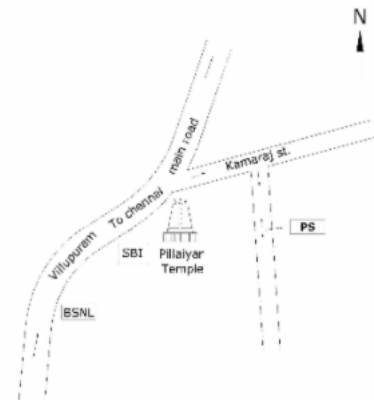

Key MAP View