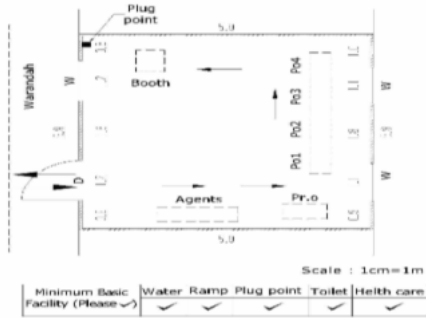

Google Map View

Polling Station Building Front View

Polling Station Front View

Cad View

Key MAP View

1	XGI1237353	பெயர் : முத்து வீர கணேசன் - தந்தையின் பெயர்: முத்தையா - வீட்டு எண் : 2 வயது : 63 பாலினம் : ஆண்	Photo is available	2	XGI1237346	பெயர் : முத்து செல்வ சரஸ்வதி - கணவர் பெயர்: முத்து வீர கணேசன் - வீட்டு எண் : 2 வயது : 56 பாலினம் : பெண்	Photo is available	3	XGI1123702	பெயர் : நோஜாபாய் - கணவர் பெயர்: மோதிலால் - வீட்டு எண் : 2-27 வயது : 74 பாலினம் : பெண்	Photo is available
4	XGI1123660	பெயர் : தினேஷ் - தந்தையின் பெயர்: மோதிலால் - வீட்டு எண் : 2-27 வயது : 45 பாலினம் : ஆண்	Photo is available	5	XGI1123694	பெயர் : சரிதா - கணவர் பெயர்: தினேஷ் - வீட்டு எண் : 2-27 வயது : 44 பாலினம் : பெண்	Photo is available	6	XGI1123686	பெயர் : ரகுவீர - தந்தையின் பெயர்: மோதிலால் - வீட்டு எண் : 2-27 வயது : 41 பாலினம் : ஆண்	Photo is available
7	MBZ3024585	பெயர் : பாலாஜி - தந்தையின் பெயர்: அருணாசலம் - வீட்டு எண் : 3 வயது : 48 பாலினம் : ஆண்	Photo is available	8	XGI0847467	பெயர் : தூங்காதேவி - கணவர் பெயர்: சரவணன் - வீட்டு எண் : 4 வயது : 42 பாலினம் : பெண்	Photo is available	9	XGI1081892	பெயர் : கவியரசி - தந்தையின் பெயர்: காத்தவராயன் - வீட்டு எண் : 4 வயது : 31 பாலினம் : பெண்	Photo is available
10	XGI1081876	பெயர் : திருமால் - தந்தையின் பெயர்: குமாரவேல் - வீட்டு எண் : 4 வயது : 29 பாலினம் : ஆண்	Photo is available	11	XGI0046151	பெயர் : சங்கரி - கணவர் பெயர்: சரவணன் - வீட்டு எண் : 5A வயது : 42 பாலினம் : பெண்	Photo is available	12	XGI1376805	பெயர் : ரகுநாதன் தந்தையின் பெயர்: கோபாலகிருஷ்ணன் வீட்டு எண் : 6 வயது : 82 பாலினம் : ஆண்	Photo is available
13	MBZ4614988	பெயர் : ராஜா - தந்தையின் பெயர்: ஜோதி - வீட்டு எண் : 6 வயது : 41 பாலினம் : ஆண்	Photo is available	14	XGI1081975	பெயர் : ரஷித்தான் - தந்தையின் பெயர்: சுல்தான் கான் - வீட்டு எண் : 6 வயது : 31 பாலினம் : ஆண்	Photo is available	15	XGI1123736	பெயர் : மகாவீர - தந்தையின் பெயர்: மதன்லால் - வீட்டு எண் : 6 வயது : 30 பாலினம் : ஆண்	Photo is available
16	XGI1323880	பெயர் : பிரசன்னகுமார் தந்தையின் பெயர்: பாலசுப்ரமணியன் வீட்டு எண் : 06 வயது : 26 பாலினம் : ஆண்	Photo is available	17	XGI2425403	பெயர் : ராம்குமார் பி தந்தையின் பெயர்: பாலசுப்ரமணியன் நா வீட்டு எண் : 6 வயது : 24 பாலினம் : ஆண்	Photo is available	18	XGI1452010	பெயர் : கார்த்திபன் தந்தையின் பெயர்: நவநீத கோபாலகிருஷ்ணன் வீட்டு எண் : 6 ஏ வயது : 29 பாலினம் : ஆண்	Photo is available
19	XGI1294073	பெயர் : ஆனந்தகீதன் தந்தையின் பெயர்: நவநீத கோபாலகிருஷ்ணன் - வீட்டு எண் : 6A வயது : 27 பாலினம் : ஆண்	Photo is available	20	XGI1323872	பெயர் : கிஷோர் ந தந்தையின் பெயர்: நவநீத கோபாலகிருஷ்ணன் வீட்டு எண் : 6ஏ வயது : 26 பாலினம் : ஆண்	Photo is available	21	XGI1197664	பெயர் : ஷயினாத் - தந்தையின் பெயர்: உபேத்துல்லா - வீட்டு எண் : 7 வயது : 31 பாலினம் : பெண்	Photo is available
22	MBZ3530144	பெயர் : சுரேஷ்குமார் - தந்தையின் பெயர்: தனுசு - வீட்டு எண் : 8 வயது : 58 பாலினம் : ஆண்	Photo is available	23	MBZ3075983	பெயர் : மணிமேகலை - கணவர் பெயர்: சுரேஷ்குமார் - வீட்டு எண் : 8 வயது : 52 பாலினம் : பெண்	Photo is available	24	XGI2407815	பெயர் : பால சுப்பிரமணியன் சு தந்தையின் பெயர்: சுரேஷ் குமார் த சுரேஷ் குமார் த வீட்டு எண் : 8 வயது : 22 பாலினம் : ஆண்	Photo is available
25	XGI1376755	பெயர் : ஆகாஷ் தந்தையின் பெயர்: ஐயப்பன் வீட்டு எண் : 8/9 வயது : 26 பாலினம் : ஆண்	Photo is available	26	XGI1323849	பெயர் : பாலாஜி தந்தையின் பெயர்: ராஜ்குமார் வீட்டு எண் : 8/C வயது : 27 பாலினம் : ஆண்	Photo is available	27	XGI2286300	பெயர் : மதன் தந்தையின் பெயர்: ராஜ்குமார் வீட்டு எண் : 8/சி வயது : 23 பாலினம் : ஆண்	Photo is available
28	XGI2190445	பெயர் : தினேஷ் தந்தையின் பெயர்: முத்து ராமன் வீட்டு எண் : 8e வயது : 29 பாலினம் : ஆண்	Photo is available	29	MBZ3530151	பெயர் : அருண் குமார் - தந்தையின் பெயர்: சுசீல்குமார் - வீட்டு எண் : 9 வயது : 36 பாலினம் : ஆண்	Photo is available	30	XGI0847400	பெயர் : நிர்மல்குமார் - தந்தையின் பெயர்: சுசீல்குமார் - வீட்டு எண் : 9 வயது : 31 பாலினம் : ஆண்	Photo is available