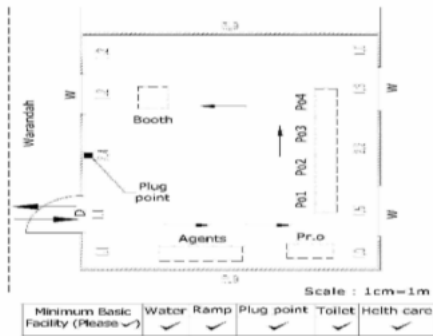

Google Map View

Polling Station Building Front View

Polling Station Front View

Cad View

Key MAP View

சட்டமன்றத் தொகுதியின் எண் மற்றும் பெயர் : 74-விழுப்புரம்
பிரிவு எண் மற்றும் பெயர் 1-விழுப்புரம் (நகராட்சி), வார்டு எண் 12 எம்.ஜி. ரோடு