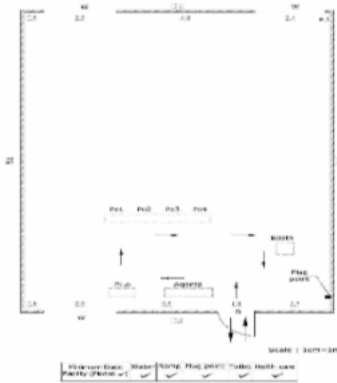

Google Map View

Polling Station Building Front View

Polling Station Front View

Cad View

Key MAP View

1 பெயர் : சாமிநாதன் - தந்தையின் பெயர்: பலராமன் - வீட்டு எண் : 1 வயது : 53 பாலினம் : ஆண் Photo is available	XGI0704577	2 பெயர் : சக்ரவர்த்தி - தந்தையின் பெயர்: பூங்காவனம் - வீட்டு எண் : 1 வயது : 52 பாலினம் : ஆண் Photo is available	XGI0704536	3 பெயர் : கதிரவன் - தந்தையின் பெயர்: அண்ணலட்சுமி - வீட்டு எண் : 1 வயது : 38 பாலினம் : ஆண் Photo is available	XGI0603415
4 பெயர் : ஆகாஷ் - தந்தையின் பெயர்: சாமிநாதன் - வீட்டு எண் : 1 வயது : 28 பாலினம் : ஆண் Photo is available	XGI1148550	5 பெயர் : பூந்தர் தந்தையின் பெயர்: பிச்சமுத்து வீட்டு எண் : 1 வயது : 25 பாலினம் : ஆண் Photo is available	XGI1447655	6 பெயர் : தென்னரசு தந்தையின் பெயர்: பிரபு வீட்டு எண் : 1 வயது : 24 பாலினம் : ஆண் Photo is available	XGI2235133
7 பெயர் : ரகுபதி தந்தையின் பெயர்: கொளஞ்சி வீட்டு எண் : 1 வயது : 23 பாலினம் : ஆண் Photo is available	XGI2145134	8 பெயர் : பி நிரஞ்சனா பிரபு இதரர் பெயர்: தென்னரசு வீட்டு எண் : 1 வயது : 21 பாலினம் : பெண் Photo is available	XGI2309029	9 பெயர் : கு ஜெயபுரீ தந்தையின் பெயர்: குணசேகரன் வீட்டு எண் : 1 வயது : 20 பாலினம் : பெண் Photo is available	XGI2350239
10 பெயர் : செங்கேணி - தந்தையின் பெயர்: கொளஞ்சி - வீட்டு எண் : 1A வயது : 30 பாலினம் : பெண் Photo is available	XGI1148592	11 பெயர் : திவ்யா - தாயின் பெயர்: மாலதி - வீட்டு எண் : 1A வயது : 27 பாலினம் : பெண் Photo is available	XGI1304138	12 பெயர் : ரோளி - கணவர் பெயர்: மண்ணாங்கட்டி - வீட்டு எண் : 2 வயது : 65 பாலினம் : பெண் Photo is available	MBZ4679064
13 பெயர் : அஞ்சலை - கணவர் பெயர்: முனுசாமி - வீட்டு எண் : 2 வயது : 61 பாலினம் : பெண் Photo is available	XGI0258459	14 பெயர் : செல்வம் - தந்தையின் பெயர்: ராஜகோபால் - வீட்டு எண் : 2 வயது : 60 பாலினம் : ஆண் Photo is available	MBZ3533015	15 பெயர் : சக்தி - கணவர் பெயர்: அசோக் - வீட்டு எண் : 2 வயது : 44 பாலினம் : பெண் Photo is available	MBZ3531787
16 பெயர் : முத்துலட்சுமி - கணவர் பெயர்: ஜெயபால் - வீட்டு எண் : 2 வயது : 43 பாலினம் : பெண் Photo is available	MBZ4665964	17 பெயர் : ராஜ்கமல் - தந்தையின் பெயர்: ரவி - வீட்டு எண் : 2 வயது : 41 பாலினம் : ஆண் Photo is available	MBZ4663936	18 பெயர் : சித்ரா - கணவர் பெயர்: சுசுமார் - வீட்டு எண் : 2 வயது : 36 பாலினம் : பெண் Photo is available	XGI1042902
19 பெயர் : ராஜேஷ் - தந்தையின் பெயர்: தர்மராஜ் வீட்டு எண் : 2 வயது : 32 பாலினம் : ஆண் Photo is available	XGI0704668	20 பெயர் : பு கவிதா தந்தையின் பெயர்: புஷ்பநாதன் வீட்டு எண் : 2(1) வயது : 47 பாலினம் : பெண் Photo is available	XGI2375301	21 பெயர் : மோகன்தாஸ் அ தந்தையின் பெயர்: ஆறுமுகம் வீட்டு எண் : 2/6 வயது : 20 பாலினம் : ஆண் Photo is available	XGI2454098
22 பெயர் : கண்ணதாசன் அ தந்தையின் பெயர்: ஆறுமுகம் வீட்டு எண் : 2/6 வயது : 19 பாலினம் : ஆண் Photo is available	XGI2463644	23 பெயர் : சமுத்ரதேவி - கணவர் பெயர்: ஆறுமுகம் - வீட்டு எண் : 2-6B வயது : 34 பாலினம் : பெண் Photo is available	MBZ3531936	24 பெயர் : குணசுந்தரி - தந்தையின் பெயர்: சாமிநாதன் - வீட்டு எண் : 2-6B வயது : 30 பாலினம் : பெண் Photo is available	XGI1199249
25 பெயர் : சூரியா - கணவர் பெயர்: குணா - வீட்டு எண் : 2-11 வயது : 31 பாலினம் : பெண் Photo is available	XGI1304203	26 பெயர் : குமரேசன் - தந்தையின் பெயர்: பாலன் - வீட்டு எண் : 2-47 வயது : 27 பாலினம் : ஆண் Photo is available	XGI1265016	27 பெயர் : சுதாஸ் தந்தையின் பெயர்: பாலன் வீட்டு எண் : 2/47 வயது : 24 பாலினம் : ஆண் Photo is available	XGI2202471
28 பெயர் : ரஞ்சித் - தந்தையின் பெயர்: தர்மராஜ் - வீட்டு எண் : 2-55 வயது : 30 பாலினம் : ஆண் Photo is available	XGI1083724	29 பெயர் : அனிதா கணவர் பெயர்: ராஜேஷ் வீட்டு எண் : 2/55 வயது : 29 பாலினம் : பெண் Photo is available	XGI2218428	30 பெயர் : குப்பு - கணவர் பெயர்: ஆறுமுகம் - வீட்டு எண் : 3 வயது : 78 பாலினம் : பெண் Photo is available	MBZ3531951