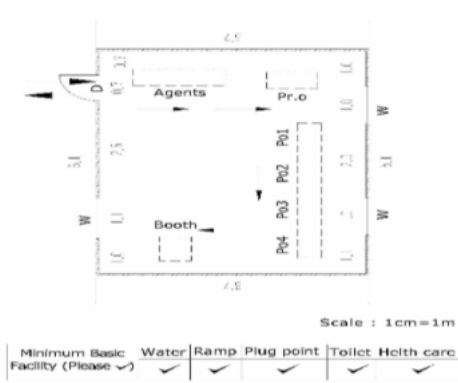

Google Map View

Polling Station Building Front View

Polling Station Front View

Cad View

Key MAP View

சட்டமன்றத் தொகுதியின் எண் மற்றும் பெயர் : 74-விழுப்புரம்  
பிரிவு எண் மற்றும் பெயர் 1-விழுப்புரம் (நகராட்சி), வார்டு எண் 14 தியாகராஜர் தெரு