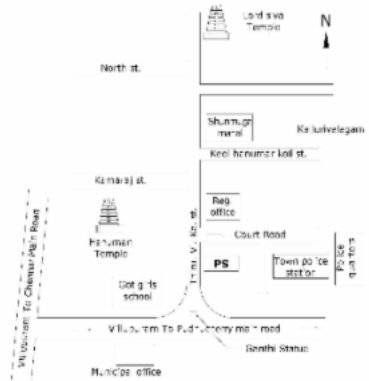

Key MAP View