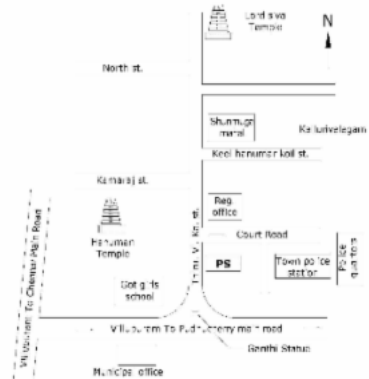

3. வாக்குச் சாவடியின் விவரங்கள்

வாக்குச் சாவடியின் எண் மற்றும் பெயர் : 130 - அரசினர் பெண்கள் மேல்நிலைப்பள்ளி, கிழக்கு மேற்கு கட்டிடம் தெற்கு பகுதி மேற்கு பக்க நடு அறை, விழுப்புரம்-605602 வாக்குச் சாவடியின் முகவரி : அரசினர் பெண்கள் மேல்நிலைப்பள்ளி, கிழக்கு மேற்கு கட்டிடம் தெற்கு பகுதி மேற்கு பக்க நடு அறை, விழுப்புரம்-605602	வாக்குச் சாவடியின் வகைப்பாடு (ஆண்/பெண்/பொது)	
	துணை வாக்குச் சாவடிகளின் எண்ணிக்கை :	0

Google Map View

Polling Station Building Front View

Polling Station Front View

Cad View

Key MAP View

சட்டமன்றத் தொகுதியின் எண் மற்றும் பெயர் : 74-விழுப்புரம்
பிரிவு எண் மற்றும் பெயர் 1-விழுப்புரம் (நகராட்சி), வார்டு எண் 14 குருசாமி தெரு