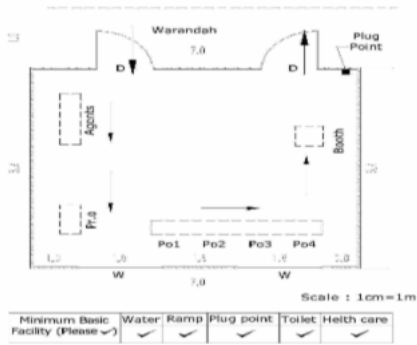

Google Map View

Polling Station Building Front View

Polling Station Front View

Cad View

Key MAP View

சட்டமன்றத் தொகுதியின் எண் மற்றும் பெயர் : 74-விழுப்புரம்
பிரிவு எண் மற்றும் பெயர் 1-விழுப்புரம் (நகராட்சி), வார்டு எண் 14 குருசாமி தெரு