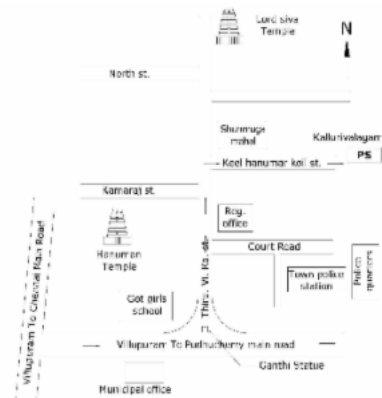

Google Map View

Polling Station Building Front View

Polling Station Front View

Cad View

Key MAP View

சட்டமன்றத் தொகுதியின் எண் மற்றும் பெயர் : 74-விழுப்புரம்
பிரிவு எண் மற்றும் பெயர் 1-விழுப்புரம் (நகராட்சி), வார்டு எண் 15 மகாராஜபுரம் வாய்க்கால்