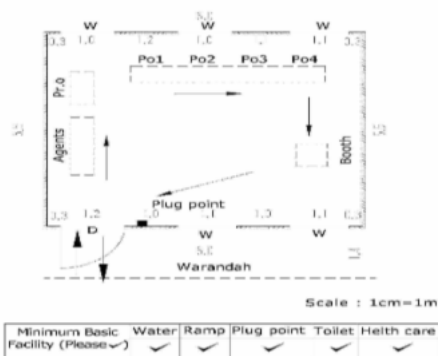

Google Map View

Polling Station Building Front View

Polling Station Front View

Cad View

Key MAP View

சட்டமன்றத் தொகுதியின் எண் மற்றும் பெயர் : 74-விழுப்புரம்
பிரிவு எண் மற்றும் பெயர் 1-விழுப்புரம் (நகராட்சி), வார்டு எண் 15 மகாராஜபுரம் வாய்க்கால்