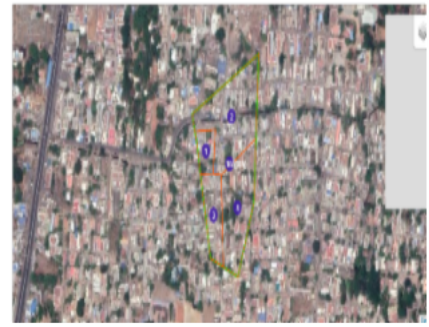

Google Map View