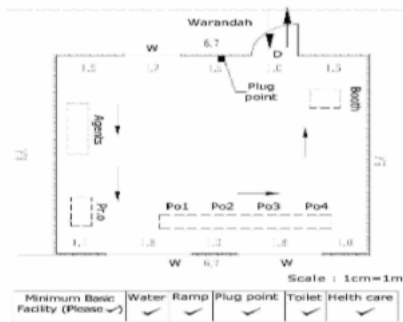

Google Map View

Polling Station Building Front View

Polling Station Front View

Cad View

Key MAP View

1	MBZ3536141	பெயர் : முருகன் - தந்தையின் பெயர்: ராமசந்திரன் - வீட்டு எண் : 1 வயது : 59 பாலினம் : ஆண்	Photo is available	2	XGI0853895	பெயர் : கார்த்திகேயன் - தந்தையின் பெயர்: சிவசங்கர் - வீட்டு எண் : 1 வயது : 39 பாலினம் : ஆண்	Photo is available	3	MBZ3396397	பெயர் : முத்துராமன் - தந்தையின் பெயர்: கண்ணன் - வீட்டு எண் : 2 வயது : 61 பாலினம் : ஆண்	Photo is available
4	MBZ3396264	பெயர் : மகேஸ்வரி - கணவர் பெயர்: பிரபாகரமூர்த்தி - வீட்டு எண் : 2 வயது : 50 பாலினம் : பெண்	Photo is available	5	XGI0537274	பெயர் : சேரமாதேவி - கணவர் பெயர்: விஜயராகவன் - வீட்டு எண் : 2 வயது : 47 பாலினம் : பெண்	Photo is available	6	MBZ3228137	பெயர் : சக்திநாராயணன் - தந்தையின் பெயர்: குமரவேலு - வீட்டு எண் : 2 வயது : 44 பாலினம் : ஆண்	Photo is available
7	MBZ3396249	பெயர் : உமா - கணவர் பெயர்: மகாலிங்கம் - வீட்டு எண் : 2 வயது : 41 பாலினம் : பெண்	Photo is available	8	MBZ3084050	பெயர் : சீனுவாசன் - தந்தையின் பெயர்: லட்சுமணன் - வீட்டு எண் : 2 வயது : 40 பாலினம் : ஆண்	Photo is available	9	XGI0961326	பெயர் : பாணு - கணவர் பெயர்: சக்திநாராயணன் - வீட்டு எண் : 2 வயது : 40 பாலினம் : பெண்	Photo is available
10	XGI2315224	பெயர் : கோகுலகிருஷ்ணன் தந்தையின் பெயர்: பிரபாகரமூர்த்தி வீட்டு எண் : 2 வயது : 22 பாலினம் : ஆண்	Photo is available	11	MBZ3396967	பெயர் : சமதி - கணவர் பெயர்: சந்திரசேகரன் - வீட்டு எண் : 2C வயது : 56 பாலினம் : பெண்	Photo is available	12	XGI0537423	பெயர் : சிவரங்கனி - தந்தையின் பெயர்: மோகன் - வீட்டு எண் : 3 வயது : 34 பாலினம் : பெண்	Photo is available
13	XGI1150424	பெயர் : வினோத் - தந்தையின் பெயர்: ரவி - வீட்டு எண் : 3 வயது : 30 பாலினம் : ஆண்	Photo is available	14	XGI1266428	பெயர் : விக்னேஷ் - தந்தையின் பெயர்: ரவி - வீட்டு எண் : 3 வயது : 27 பாலினம் : ஆண்	Photo is available	15	XGI0053843	பெயர் : சரசு - கணவர் பெயர்: ரவி - வீட்டு எண் : 3B வயது : 48 பாலினம் : பெண்	Photo is available
16	XGI0053801	பெயர் : ரவி - தந்தையின் பெயர்: பஞ்சாசரம் - வீட்டு எண் : 3-B வயது : 59 பாலினம் : ஆண்	Photo is available	17	MBZ3396314	பெயர் : ஆறுமுகம் - தாயின் பெயர்: ஜெயலட்சுமி - வீட்டு எண் : 3E வயது : 66 பாலினம் : ஆண்	Photo is available	18	MBZ3396322	பெயர் : மோகாம்பரி - கணவர் பெயர்: ஆறுமுகம் - வீட்டு எண் : 3E வயது : 56 பாலினம் : பெண்	Photo is available
19	XGI0709022	பெயர் : குப்பு - கணவர் பெயர்: குமார் - வீட்டு எண் : 4 வயது : 49 பாலினம் : பெண்	Photo is available	20	XGI0710137	பெயர் : தெய்வநாயகி - கணவர் பெயர்: குமார் - வீட்டு எண் : 4 வயது : 34 பாலினம் : பெண்	Photo is available	21	XGI0710160	பெயர் : சரண்யா - கணவர் பெயர்: சுந்தர் - வீட்டு எண் : 4 வயது : 33 பாலினம் : பெண்	Photo is available
22	XGI1349794	பெயர் : முரளி தந்தையின் பெயர்: கலியபெருமாள் வீட்டு எண் : 4 வயது : 26 பாலினம் : ஆண்	Photo is available	23	MBZ3396413	பெயர் : பத்மநாபன் - தந்தையின் பெயர்: பாலகிருஷ்ணன் - வீட்டு எண் : 7A வயது : 59 பாலினம் : ஆண்	Photo is available	24	XGI0053850	பெயர் : பூங்காவனம் - கணவர் பெயர்: பத்மநாபன் - வீட்டு எண் : 7A வயது : 49 பாலினம் : பெண்	Photo is available
25	XGI1625300	பெயர் : பன்னீர்செல்வம் - தந்தையின் பெயர்: முருகேசன் - வீட்டு எண் : 8 வயது : 64 பாலினம் : ஆண்	Photo is available	26	XGI1625318	பெயர் : விஜயா - கணவர் பெயர்: நடராஜன் - வீட்டு எண் : 8 வயது : 63 பாலினம் : பெண்	Photo is available	27	XGI1625326	பெயர் : ஆண்டாள் - கணவர் பெயர்: பன்னீர்செல்வம் - வீட்டு எண் : 8 வயது : 59 பாலினம் : பெண்	Photo is available
28	XGI1085919	பெயர் : சோமசுந்தரம் - தந்தையின் பெயர்: திருவேங்கடம் - வீட்டு எண் : 8 வயது : 48 பாலினம் : ஆண்	Photo is available	29	XGI1085927	பெயர் : லட்சுமி - கணவர் பெயர்: பன்னீர்செல்வம் - வீட்டு எண் : 8 வயது : 40 பாலினம் : பெண்	Photo is available	30	XGI1044312	பெயர் : ஜமுனா - கணவர் பெயர்: சேமசுந்தரம் - வீட்டு எண் : 8 வயது : 40 பாலினம் : பெண்	Photo is available