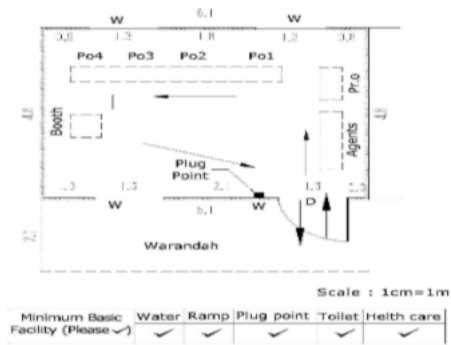

Google Map View

Polling Station Building Front View

Polling Station Front View

Cad View

Key MAP View

சட்டமன்றத் தொகுதியின் எண் மற்றும் பெயர் : 74-விழுப்புரம்
பிரிவு எண் மற்றும் பெயர் 1-விழுப்புரம் (நகராட்சி), வார்டு எண் 22 பார்த்தசாரதி லேஅவுட்