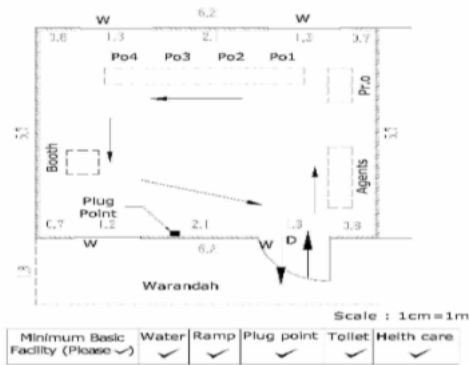

Google Map View

Polling Station Building Front View

Polling Station Front View

Cad View

Key MAP View

சட்டமன்றத் தொகுதியின் எண் மற்றும் பெயர் : 74-விழுப்புரம்
பிரிவு எண் மற்றும் பெயர் 1-விழுப்புரம் (நகராட்சி), வார்டு எண் 22 ராஜீவ்காந்தி நகர்