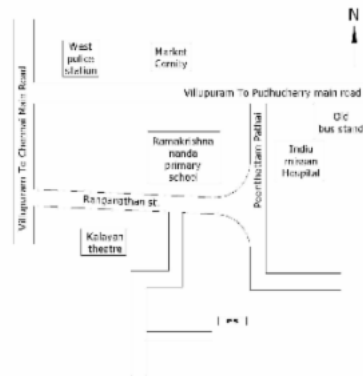

Google Map View

Polling Station Building Front View

Polling Station Front View

Cad View

Key MAP View

சட்டமன்றத் தொகுதியின் எண் மற்றும் பெயர் : 74-விழுப்புரம்
பிரிவு எண் மற்றும் பெயர் 1-விழுப்புரம் (நகராட்சி), வார்டு எண் 22 ராஜீவ்காந்தி நகர்