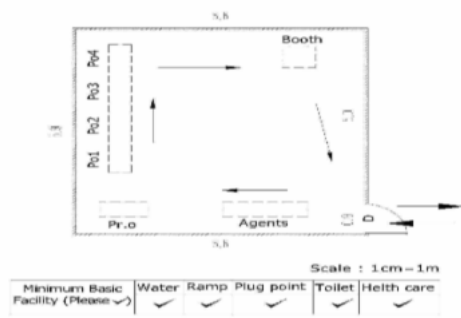

Google Map View

Polling Station Building Front View

Polling Station Front View

Cad View

Key MAP View

சட்டமன்றத் தொகுதியின் எண் மற்றும் பெயர் : 74-விழுப்புரம்
பிரிவு எண் மற்றும் பெயர் 1-விழுப்புரம் (நகராட்சி), வார்டு எண் 28 தர்மராஜா தெரு