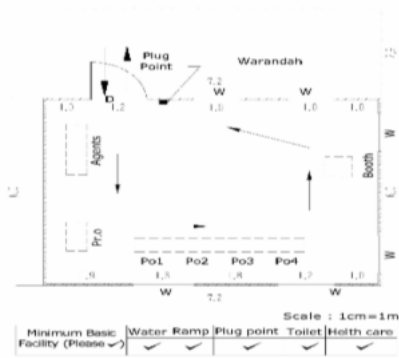

Google Map View

Polling Station Building Front View

Polling Station Front View

Cad View

Key MAP View

சட்டமன்றத் தொகுதியின் எண் மற்றும் பெயர் : 74-விழுப்புரம்
பிரிவு எண் மற்றும் பெயர் 1-விழுப்புரம் (நகராட்சி), வார்டு எண் 29 பாரதியார் தெரு