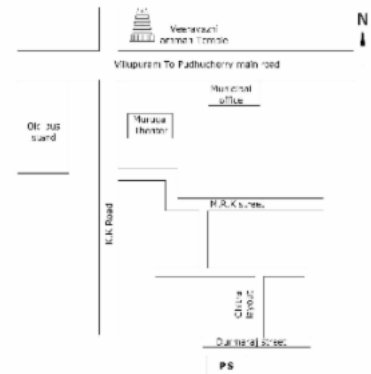

Google Map View

Polling Station Building Front View

Polling Station Front View

Cad View

Key MAP View

சட்டமன்றத் தொகுதியின் எண் மற்றும் பெயர் : 74-விழுப்புரம்
பிரிவு எண் மற்றும் பெயர் 1-விழுப்புரம் (நகராட்சி), வார்டு எண் 29 பாரதியார் தெரு