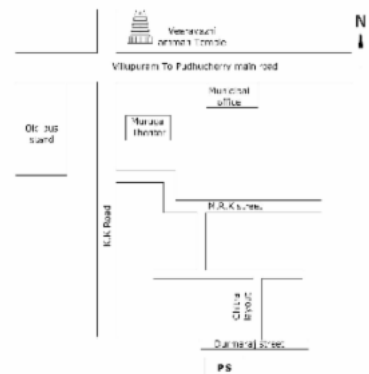

Google Map View

Polling Station Building Front View

Polling Station Front View

Cad View

Key MAP View

1 பெயர் : முரளிதரன் - தந்தையின் பெயர்: சுந்தரம் - வீட்டு எண் : 1 வயது : 54 பாலினம் : ஆண் Photo is available	XGI1633395	2 பெயர் : சுந்தரம் தந்தையின் பெயர்: ராமசாமி வீட்டு எண் : 2 வயது : 81 பாலினம் : ஆண் Photo is available	XGI2474369	3 பெயர் : விஜயா கணவர் பெயர்: சுந்தரம் வீட்டு எண் : 2 வயது : 75 பாலினம் : பெண் Photo is available	XGI2474062
4 பெயர் : லக்ஷ்மிநரசிம்மன் தந்தையின் பெயர்: பத்மநாபன் வீட்டு எண் : 3ஏ வயது : 58 பாலினம் : ஆண் Photo is available	XGI2180438	5 பெயர் : மாரிமுத்து - தந்தையின் பெயர்: ஜெகநாதன் - வீட்டு எண் : 4 வயது : 51 பாலினம் : ஆண் Photo is available	MBZ3405610	6 பெயர் : பேபி - கணவர் பெயர்: மாரிமுத்து - வீட்டு எண் : 4 வயது : 45 பாலினம் : பெண் Photo is available	MBZ3405628
7 பெயர் : ராஜலட்சுமி - கணவர் பெயர்: கமலராஜ் - வீட்டு எண் : 4 வயது : 36 பாலினம் : பெண் Photo is available	XGI0428607	8 பெயர் : உமாமகேஸ்வரி - தந்தையின் பெயர்: கதிர்வேல் வீட்டு எண் : 4 வயது : 28 பாலினம் : பெண் Photo is available	XGI1152206	9 பெயர் : ஆனந்த ஜோதி - கணவர் பெயர்: சுந்தரவடிவேல் - வீட்டு எண் : 4-7 வயது : 36 பாலினம் : பெண் Photo is available	XGI0428888
10 பெயர் : பிரந்தா - கணவர் பெயர்: ராஜேந்திரன் - வீட்டு எண் : 4A வயது : 51 பாலினம் : பெண் Photo is available	XGI0428904	11 பெயர் : உஷாராணி - தந்தையின் பெயர்: நாகராஜ் - வீட்டு எண் : 4A வயது : 49 பாலினம் : பெண் Photo is available	XGI0428912	12 பெயர் : கணிதா - கணவர் பெயர்: மணிகண்டன் - வீட்டு எண் : 4A வயது : 46 பாலினம் : பெண் Photo is available	MBZ3405644
13 பெயர் : ரமேஷ் - தந்தையின் பெயர்: சின்னையன் - வீட்டு எண் : 4A வயது : 42 பாலினம் : ஆண் Photo is available	MBZ3405636	14 பெயர் : சின்னராஜ் - தந்தையின் பெயர்: சுப்பரமணி - வீட்டு எண் : 4A வயது : 38 பாலினம் : ஆண் Photo is available	XGI0428797	15 பெயர் : சித்ரா தந்தையின் பெயர்: மணிகண்டன் வீட்டு எண் : 4 ஏ வயது : 26 பாலினம் : பெண் Photo is available	XGI1429281
16 பெயர் : சகிலா - தந்தையின் பெயர்: ராஜேந்திரன் - வீட்டு எண் : 4-A வயது : 33 பாலினம் : பெண் Photo is available	XGI0966283	17 பெயர் : சாபிதா - தந்தையின் பெயர்: நாகராஜன் - வீட்டு எண் : 4-A வயது : 33 பாலினம் : பெண் Photo is available	XGI0966291	18 பெயர் : சண்முகப்பிரியா - தந்தையின் பெயர்: நாகராஜி - வீட்டு எண் : 4-A வயது : 31 பாலினம் : பெண் Photo is available	XGI0966630
19 பெயர் : மஞ்சநிலா - தந்தையின் பெயர்: குபேந்திரன் - வீட்டு எண் : 4-A வயது : 27 பாலினம் : பெண் Photo is available	XGI1267707	20 பெயர் : விஜயலக்ஷ்மி தந்தையின் பெயர்: நாகராஜ் வீட்டு எண் : 4/ஏ வயது : 23 பாலினம் : ஆண் Photo is available	XGI2182541	21 பெயர் : அன்னபூரணி தந்தையின் பெயர்: தெய்வசிகாமணி வீட்டு எண் : 4பி வயது : 43 பாலினம் : பெண் Photo is available	XGI2109825
22 பெயர் : ராஜேந்திரன் - தந்தையின் பெயர்: கனகராஜ் - வீட்டு எண் : 4C வயது : 61 பாலினம் : ஆண் Photo is available	XGI0160333	23 பெயர் : விஜி - கணவர் பெயர்: கந்தசாமி - வீட்டு எண் : 4c வயது : 39 பாலினம் : பெண் Photo is available	XGI0857185	24 பெயர் : பரமேஸ்வரி - கணவர் பெயர்: பரமசிவம் - வீட்டு எண் : 4-C வயது : 34 பாலினம் : பெண் Photo is available	XGI1267632
25 பெயர் : லலிதா - கணவர் பெயர்: சுகுமார் - வீட்டு எண் : 4C1 வயது : 38 பாலினம் : பெண் Photo is available	XGI0966515	26 பெயர் : சுகுமார் - தந்தையின் பெயர்: முத்துகிருஷ்ணன் - வீட்டு எண் : 4-C1 வயது : 40 பாலினம் : ஆண் Photo is available	XGI0428755	27 பெயர் : விக்னேஷ் - தந்தையின் பெயர்: ராஜேந்திரன் - வீட்டு எண் : 4C-1 வயது : 28 பாலினம் : ஆண் Photo is available	XGI1201987
28 பெயர் : யோகேஸ்வரன் தந்தையின் பெயர்: மாரிமுத்து வீட்டு எண் : 4எ/25 வயது : 21 பாலினம் : ஆண் Photo is available	XGI2447795	29 பெயர் : செல்வகுமார் - தந்தையின் பெயர்: கண்ணப்பநாயுடு - வீட்டு எண் : 5 வயது : 55 பாலினம் : ஆண் Photo is available	XGI1633403	30 பெயர் : முத்துலட்சுமி கணவர் பெயர்: அங்கப்பன் வீட்டு எண் : 5-23ஏ வயது : 32 பாலினம் : பெண் Photo is available	XGI2102069