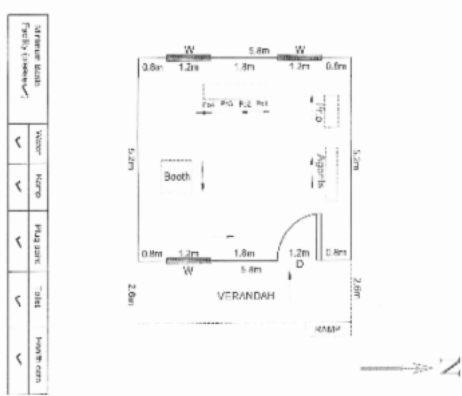

வாக்காளர் பதிவு அலுவலரின்
கையொப்பம்

Nazri Naksha

Google Map View

Polling Station Building Front View

Polling Station Front View

Cad View

Key MAP View

| | | | | | | | | | | | |
|----|------------|------------------------------------------------------------------------------------------------------|--------------------|----|------------|-----------------------------------------------------------------------------------------------------------|--------------------|----|------------|--------------------------------------------------------------------------------------------------------|--------------------|
| 1 | XGI2272029 | பெயர் : நளினி கணவர் பெயர் : மணிகண்டன் வீட்டு எண் : 0 வயது : 23 பாலினம் : பெண் | Photo is available | 2 | XGI0909903 | பெயர் : செல்வி - கணவர் பெயர் : கலிய மூர்த்தி - வீட்டு எண் : 1 வயது : 64 பாலினம் : பெண் | Photo is available | 3 | XGI0140277 | பெயர் : ராஜா - தந்தையின் பெயர் : சுப்பிரமணி - வீட்டு எண் : 1 வயது : 44 பாலினம் : ஆண் | Photo is available |
| 4 | XGI2276673 | பெயர் : புருஷோத்தமன் தந்தையின் பெயர் : ராமு வீட்டு எண் : 1 வயது : 22 பாலினம் : பெண் | Photo is available | 5 | MBZ5101571 | பெயர் : வரதராசு - தந்தையின் பெயர் : கந்தசாமி - வீட்டு எண் : 1-35 வயது : 76 பாலினம் : ஆண் | Photo is available | 6 | XGI2494656 | பெயர் : ஆகாஷ் தந்தையின் பெயர் : வெங்கடேசன் வீட்டு எண் : 1/87 வயது : 19 பாலினம் : ஆண் | Photo is available |
| 7 | XGI1537018 | பெயர் : அலமேலு - கணவர் பெயர் : சுப்பிரமணியன் - வீட்டு எண் : 1-96 வயது : 74 பாலினம் : பெண் | Photo is available | 8 | XGI1537034 | பெயர் : அய்யப்பன் - கணவர் பெயர் : நாராயணன் - வீட்டு எண் : 1-97 வயது : 66 பாலினம் : பெண் | Photo is available | 9 | MBZ5102488 | பெயர் : கிருஷ்ணவேணி - கணவர் பெயர் : அய்யப்பன் - வீட்டு எண் : 1-97 வயது : 44 பாலினம் : பெண் | Photo is available |
| 10 | XGI1537059 | பெயர் : நாகப்பன் - தந்தையின் பெயர் : ரங்கநாதன் - வீட்டு எண் : 1-99 வயது : 59 பாலினம் : ஆண் | Photo is available | 11 | XGI1537067 | பெயர் : உஷா - கணவர் பெயர் : நாகப்பன் - வீட்டு எண் : 1-99 வயது : 54 பாலினம் : பெண் | Photo is available | 12 | XGI1184324 | பெயர் : சரத்குமார் - தந்தையின் பெயர் : நாகப்பன் - வீட்டு எண் : 1-99 வயது : 28 பாலினம் : ஆண் | Photo is available |
| 13 | XGI1537091 | பெயர் : பூங்காவனம் - கணவர் பெயர் : நாராயணசாமி - வீட்டு எண் : 1-102 வயது : 84 பாலினம் : பெண் | Photo is available | 14 | XGI1537109 | பெயர் : வைத்தியநாதன் - தந்தையின் பெயர் : நாராயணசாமி - வீட்டு எண் : 1-102 வயது : 74 பாலினம் : ஆண் | Photo is available | 15 | XGI1537117 | பெயர் : பார்வதி - கணவர் பெயர் : வைத்தியநாதன் - வீட்டு எண் : 1-102 வயது : 71 பாலினம் : பெண் | Photo is available |
| 16 | XGI1537125 | பெயர் : ஷண்முகம் - தந்தையின் பெயர் : ராமசாமி - வீட்டு எண் : 1-103 வயது : 66 பாலினம் : ஆண் | Photo is available | 17 | XGI1537133 | பெயர் : வள்ளியம்மாள் - கணவர் பெயர் : ஷண்முகம் - வீட்டு எண் : 1-103 வயது : 56 பாலினம் : பெண் | Photo is available | 18 | MBZ1133743 | பெயர் : ஜெயராமன் - தந்தையின் பெயர் : மாரிமுத்து - வீட்டு எண் : 1-104A வயது : 71 பாலினம் : ஆண் | Photo is available |
| 19 | MBZ1133735 | பெயர் : பூரணி - கணவர் பெயர் : ஜெயராமன் - வீட்டு எண் : 1-104A வயது : 61 பாலினம் : பெண் | Photo is available | 20 | XGI1537141 | பெயர் : ஏழுமலை - தந்தையின் பெயர் : கிருஷ்ணன் - வீட்டு எண் : 1-105 வயது : 64 பாலினம் : ஆண் | Photo is available | 21 | MBZ1133826 | பெயர் : கலுவம்மாள் - கணவர் பெயர் : ராமகிருஷ்ணன் - வீட்டு எண் : 1-107 வயது : 66 பாலினம் : பெண் | Photo is available |
| 22 | MBZ3338126 | பெயர் : மகாலட்சுமி - கணவர் பெயர் : தயாநிதி - வீட்டு எண் : 1-107 வயது : 43 பாலினம் : பெண் | Photo is available | 23 | MBZ3135050 | பெயர் : ஜெயராமன் - தந்தையின் பெயர் : முத்து - வீட்டு எண் : 1-108 வயது : 66 பாலினம் : ஆண் | Photo is available | 24 | MBZ3338134 | பெயர் : கஸ்தூரி - கணவர் பெயர் : ஜெயராமன் - வீட்டு எண் : 1-108 வயது : 60 பாலினம் : பெண் | Photo is available |
| 25 | XGI1062926 | பெயர் : குமரவேல் - தந்தையின் பெயர் : ஜெயராமன் - வீட்டு எண் : 1-108 வயது : 40 பாலினம் : ஆண் | Photo is available | 26 | XGI1062876 | பெயர் : சூதா - கணவர் பெயர் : குமரவேல் - வீட்டு எண் : 1-108 வயது : 39 பாலினம் : பெண் | Photo is available | 27 | XGI1537166 | பெயர் : குப்பன் - தந்தையின் பெயர் : ராஜ் - வீட்டு எண் : 1-109 வயது : 61 பாலினம் : ஆண் | Photo is available |
| 28 | XGI1537174 | பெயர் : அய்யனார் - தந்தையின் பெயர் : ராஜ் - வீட்டு எண் : 1-109 வயது : 56 பாலினம் : ஆண் | Photo is available | 29 | MBZ1133206 | பெயர் : ஆண்டாள் - கணவர் பெயர் : குப்பன் - வீட்டு எண் : 1-109 வயது : 51 பாலினம் : பெண் | Photo is available | 30 | XGI0202598 | பெயர் : அய்யனார் - தந்தையின் பெயர் : ராமன் - வீட்டு எண் : 1-111 வயது : 62 பாலினம் : ஆண் | Photo is available |