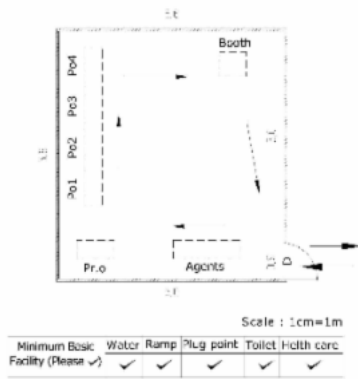

Google Map View

Polling Station Building Front View

Polling Station Front View

Cad View

Key MAP View

சட்டமன்றத் தொகுதியின் எண் மற்றும் பெயர் : 74-விழுப்புரம்
பிரிவு எண் மற்றும் பெயர் 1-விழுப்புரம் (நகராட்சி), வார்டு எண் 29 கோடி தெரு