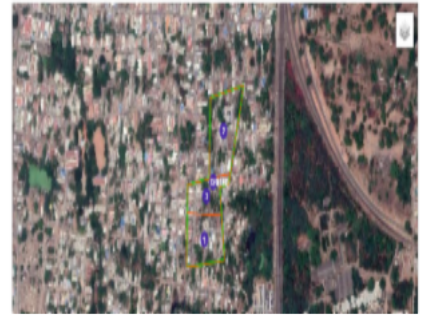

Google Map View