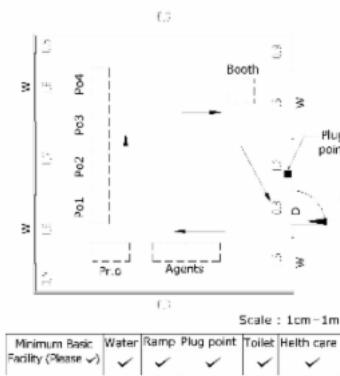

Google Map View

Polling Station Building Front View

Polling Station Front View

Cad View

Key MAP View

சட்டமன்றத் தொகுதியின் எண் மற்றும் பெயர் : 74-விழுப்புரம்
பிரிவு எண் மற்றும் பெயர் 1-விழுப்புரம் (நகராட்சி), வார்டு எண் 29 வெங்கடாசலம் தெரு