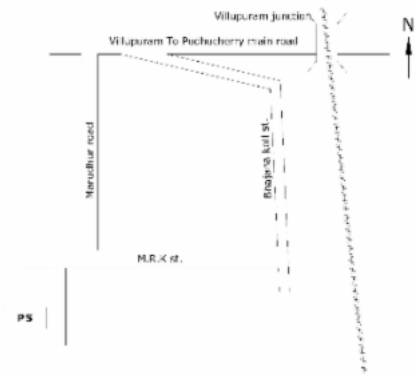

Google Map View

Polling Station Building Front View

Polling Station Front View

Cad View

Key MAP View

சட்டமன்றத் தொகுதியின் எண் மற்றும் பெயர் : 74-விழுப்புரம்
பிரிவு எண் மற்றும் பெயர் 1-விழுப்புரம் (நகராட்சி), வார்டு எண் 29 வெங்கடாசலம் தெரு