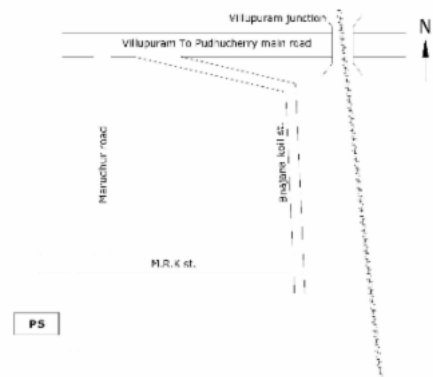

Google Map View

Polling Station Building Front View

Polling Station Front View

Cad View

Key MAP View

சட்டமன்றத் தொகுதியின் எண் மற்றும் பெயர் : 74-விழுப்புரம்
பிரிவு எண் மற்றும் பெயர் 1-விழுப்புரம் (நகராட்சி), வார்டு எண் 29 வெங்கடாசலம் தெரு