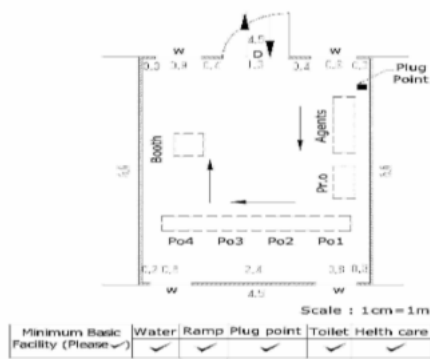

Google Map View

Polling Station Building Front View

Polling Station Front View

Cad View

Key MAP View

சட்டமன்றத் தொகுதியின் எண் மற்றும் பெயர் : 74-விழுப்புரம்  
பிரிவு எண் மற்றும் பெயர் 1-விழுப்புரம் (நகராட்சி), வார்டு எண் 21 சுப்புராயர் தெரு