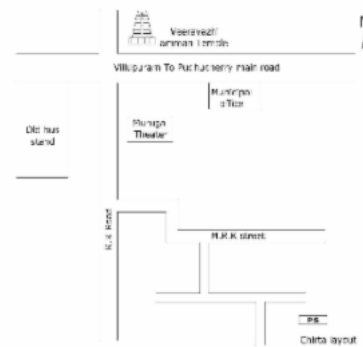

Google Map View

Polling Station Building Front View

Polling Station Front View

Cad View

Key MAP View

சட்டமன்றத் தொகுதியின் எண் மற்றும் பெயர் : 74-விழுப்புரம்  
பிரிவு எண் மற்றும் பெயர் 1-விழுப்புரம் (நகராட்சி), வார்டு எண் 21 சுப்புராயர் தெரு