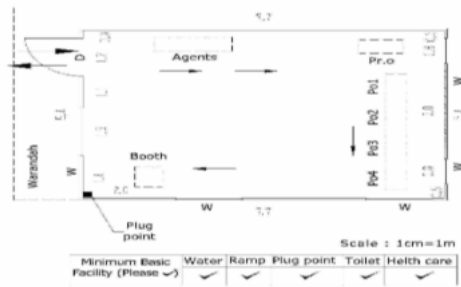

Google Map View

Polling Station Building Front View

Polling Station Front View

Cad View

Key MAP View

1 பெயர் : ராஜமூர்த்தி தந்தையின் பெயர்: வெல்லையப்பில்லை வீட்டு எண் : 1 வயது : 65 பாலினம் : ஆண்	XGI1381698 Photo is available	2 பெயர் : வரதராஜன் தந்தையின் பெயர்: கௌதமன் வீட்டு எண் : 01 வயது : 32 பாலினம் : ஆண்	XGI2215978 Photo is available	3 பெயர் : பேபி கணவர் பெயர்: வரதராஜன் வீட்டு எண் : 01 வயது : 28 பாலினம் : பெண்	XGI2216174 Photo is available
4 பெயர் : விஷ்வநாதன் தந்தையின் பெயர்: வெங்கட்ராமன் வீட்டு எண் : 2 வயது : 68 பாலினம் : ஆண்	XGI1425628 Photo is available	5 பெயர் : சசிகலா கணவர் பெயர்: விஸ்வநாதன் வீட்டு எண் : 2 வயது : 66 பாலினம் : பெண்	XGI1428192 Photo is available	6 பெயர் : கலா - கணவர் பெயர்: சேகர் - வீட்டு எண் : 2 வயது : 46 பாலினம் : பெண்	XGI1046523 Photo is available
7 பெயர் : ராமசந்தரன் தந்தையின் பெயர்: பாலகிருஷ்ணன் வீட்டு எண் : 2/30 வயது : 26 பாலினம் : ஆண்	XGI1425677 Photo is available	8 பெயர் : சிந்துஜா - தந்தையின் பெயர்: அகோரம் - வீட்டு எண் : 2A வயது : 37 பாலினம் : பெண்	XGI1046564 Photo is available	9 பெயர் : ராஜாராமன் - தந்தையின் பெயர்: ராமமூர்த்தி - வீட்டு எண் : 3 வயது : 85 பாலினம் : ஆண்	XGI0267526 Photo is available
10 பெயர் : செல்வம் கி கோ தந்தையின் பெயர்: கோபால் வீட்டு எண் : 4/1 டி வயது : 49 பாலினம் : ஆண்	XGI2425916 Photo is available	11 பெயர் : கிரிதரன் தந்தையின் பெயர்: புருஷோத்தமன் வீட்டு எண் : 6 வயது : 50 பாலினம் : ஆண்	XGI1381706 Photo is available	12 பெயர் : காயத்ரி தந்தையின் பெயர்: ரகு வீட்டு எண் : 6 வயது : 26 பாலினம் : பெண்	XGI2167344 Photo is available
13 பெயர் : இராமேஷ் - தந்தையின் பெயர்: சுரேஷ் - வீட்டு எண் : 6-39 வயது : 33 பாலினம் : ஆண்	XGI0545830 Photo is available	14 பெயர் : சொண்ணலதா - கணவர் பெயர்: ராஜசேகரன் - வீட்டு எண் : 7 வயது : 54 பாலினம் : பெண்	XGI0266080 Photo is available	15 பெயர் : கேசவபெருமாள் - தந்தையின் பெயர்: தனசேகரன் - வீட்டு எண் : 7 வயது : 39 பாலினம் : ஆண்	MBZ3411105 Photo is available
16 பெயர் : உமாமகேஸ்வரி - தந்தையின் பெயர்: தனசேகரன் - வீட்டு எண் : 7 வயது : 37 பாலினம் : பெண்	MBZ3411113 Photo is available	S 17 பெயர் : சதீஷ்குமார் - தந்தையின் பெயர்: தனசேகரன் - வீட்டு எண் : 7 வயது : 32 பாலினம் : ஆண்	XGI0722942 Photo is available	18 பெயர் : மிதுன் சக்கரவர்த்தி - தந்தையின் பெயர்: ராஜசேகரன் - வீட்டு எண் : 7 வயது : 31 பாலினம் : ஆண்	XGI1090356 Photo is available
19 பெயர் : இவாஞ்சலின் வேதா தந்தையின் பெயர்: எபிநேசர் காமாச்சி வீட்டு எண் : 7 வயது : 27 பாலினம் : பெண்	XGI1381714 Photo is available	20 பெயர் : இராசசேகரன் - தந்தையின் பெயர்: முருகேசன் - வீட்டு எண் : 7-1 வயது : 62 பாலினம் : ஆண்	MBZ4755435 Photo is available	21 பெயர் : செல்வராஜ் - தந்தையின் பெயர்: முருகேசன் - வீட்டு எண் : 7-1 வயது : 60 பாலினம் : ஆண்	XGI1656693 Photo is available
22 பெயர் : நிர்மலா - கணவர் பெயர்: செல்வராஜ் - வீட்டு எண் : 7-1 வயது : 52 பாலினம் : பெண்	MBZ4754792 Photo is available	23 பெயர் : ரகுராமன் தந்தையின் பெயர்: சங்கர் வீட்டு எண் : 7-1 வயது : 23 பாலினம் : ஆண்	XGI2189447 Photo is available	24 பெயர் : பிரியங்கா காந்தி - தந்தையின் பெயர்: கோபி நாத் - வீட்டு எண் : 7-3 வயது : 32 பாலினம் : பெண்	XGI0969949 Photo is available
25 பெயர் : பாபுராஜ் - தந்தையின் பெயர்: சுப்ரமணி - வீட்டு எண் : 9 வயது : 71 பாலினம் : ஆண்	MBZ1484369 Photo is available	26 பெயர் : குமார் - தந்தையின் பெயர்: சுப்ரமணி - வீட்டு எண் : 9 வயது : 69 பாலினம் : ஆண்	MBZ1480821 Photo is available	27 பெயர் : தேவராசு - தந்தையின் பெயர்: சுப்ரமணி - வீட்டு எண் : 9 வயது : 67 பாலினம் : ஆண்	XGI1656701 Photo is available
28 பெயர் : சாந்தி - கணவர் பெயர்: பாபுராஜ் - வீட்டு எண் : 9 வயது : 60 பாலினம் : பெண்	XGI1656719 Photo is available	29 பெயர் : சசிகலா - கணவர் பெயர்: குமார் - வீட்டு எண் : 9 வயது : 59 பாலினம் : பெண்	XGI1656727 Photo is available	30 பெயர் : இராணி - கணவர் பெயர்: தேவராசு - வீட்டு எண் : 9 வயது : 57 பாலினம் : பெண்	XGI1656735 Photo is available