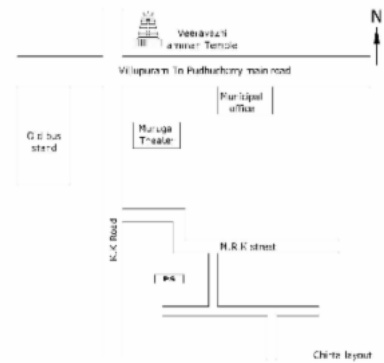

Google Map View

Polling Station Building Front View

Polling Station Front View

Cad View

Key MAP View

1 பெயர் : ராஜமூர்த்தி தந்தையின் பெயர்: வெல்லையப்பில்லை வீட்டு எண் : 1 வயது : 65 பாலினம் : ஆண்	XGI1381698 Photo is available	2 பெயர் : வரதராஜன் தந்தையின் பெயர்: கௌதமன் வீட்டு எண் : 01 வயது : 32 பாலினம் : ஆண்	XGI2215978 Photo is available	3 பெயர் : பேபி கணவர் பெயர்: வரதராஜன் வீட்டு எண் : 01 வயது : 28 பாலினம் : பெண்	XGI2216174 Photo is available
4 பெயர் : விஷ்வநாதன் தந்தையின் பெயர்: வெங்கட்ராமன் வீட்டு எண் : 2 வயது : 68 பாலினம் : ஆண்	XGI1425628 Photo is available	5 பெயர் : சசிகலா கணவர் பெயர்: விஸ்வநாதன் வீட்டு எண் : 2 வயது : 66 பாலினம் : பெண்	XGI1428192 Photo is available	6 பெயர் : கலா - கணவர் பெயர்: சேகர் - வீட்டு எண் : 2 வயது : 46 பாலினம் : பெண்	XGI1046523 Photo is available
7 பெயர் : ராமசந்தரன் தந்தையின் பெயர்: பாலகிருஷ்ணன் வீட்டு எண் : 2/30 வயது : 26 பாலினம் : ஆண்	XGI1425677 Photo is available	8 பெயர் : சிந்துஜா - தந்தையின் பெயர்: அகோரம் - வீட்டு எண் : 2A வயது : 37 பாலினம் : பெண்	XGI1046564 Photo is available	9 பெயர் : ராஜாராமன் - தந்தையின் பெயர்: ராமமூர்த்தி - வீட்டு எண் : 3 வயது : 85 பாலினம் : ஆண்	XGI0267526 Photo is available
10 பெயர் : செல்வம் கி கோ தந்தையின் பெயர்: கோபால் வீட்டு எண் : 4/1 டி வயது : 49 பாலினம் : ஆண்	XGI2425916 Photo is available	11 பெயர் : கிரிதரன் தந்தையின் பெயர்: புருஷோத்தமன் வீட்டு எண் : 6 வயது : 50 பாலினம் : ஆண்	XGI1381706 Photo is available	12 பெயர் : காயத்ரி தந்தையின் பெயர்: ரகு வீட்டு எண் : 6 வயது : 26 பாலினம் : பெண்	XGI2167344 Photo is available
13 பெயர் : இராமேஷ் - தந்தையின் பெயர்: சுரேஷ் - வீட்டு எண் : 6-39 வயது : 33 பாலினம் : ஆண்	XGI0545830 Photo is available	14 பெயர் : சொண்ணலதா - கணவர் பெயர்: ராஜசேகரன் - வீட்டு எண் : 7 வயது : 54 பாலினம் : பெண்	XGI0266080 Photo is available	15 பெயர் : கேசவபெருமாள் - தந்தையின் பெயர்: தனசேகரன் - வீட்டு எண் : 7 வயது : 39 பாலினம் : ஆண்	MBZ3411105 Photo is available
16 பெயர் : உமாமகேஸ்வரி - தந்தையின் பெயர்: தனசேகரன் - வீட்டு எண் : 7 வயது : 37 பாலினம் : பெண்	MBZ3411113 Photo is available	S 17 பெயர் : சதீஷ்குமார் - தந்தையின் பெயர்: தனசேகரன் - வீட்டு எண் : 7 வயது : 32 பாலினம் : ஆண்	XGI0722942 Photo is available	18 பெயர் : மிதுன் சக்கரவர்த்தி - தந்தையின் பெயர்: ராஜசேகரன் - வீட்டு எண் : 7 வயது : 31 பாலினம் : ஆண்	XGI1090356 Photo is available
19 பெயர் : இவாஞ்சலின் வேதா தந்தையின் பெயர்: எபிநேசர் காமாச்சி வீட்டு எண் : 7 வயது : 27 பாலினம் : பெண்	XGI1381714 Photo is available	20 பெயர் : இராசசேகரன் - தந்தையின் பெயர்: முருகேசன் - வீட்டு எண் : 7-1 வயது : 62 பாலினம் : ஆண்	MBZ4755435 Photo is available	21 பெயர் : செல்வராஜ் - தந்தையின் பெயர்: முருகேசன் - வீட்டு எண் : 7-1 வயது : 60 பாலினம் : ஆண்	XGI1656693 Photo is available
22 பெயர் : நிர்மலா - கணவர் பெயர்: செல்வராஜ் - வீட்டு எண் : 7-1 வயது : 52 பாலினம் : பெண்	MBZ4754792 Photo is available	23 பெயர் : ரகுராமன் தந்தையின் பெயர்: சங்கர் வீட்டு எண் : 7-1 வயது : 23 பாலினம் : ஆண்	XGI2189447 Photo is available	24 பெயர் : பிரியங்கா காந்தி - தந்தையின் பெயர்: கோபி நாத் - வீட்டு எண் : 7-3 வயது : 32 பாலினம் : பெண்	XGI0969949 Photo is available
25 பெயர் : பாபுராஜ் - தந்தையின் பெயர்: சுப்ரமணி - வீட்டு எண் : 9 வயது : 71 பாலினம் : ஆண்	MBZ1484369 Photo is available	26 பெயர் : குமார் - தந்தையின் பெயர்: சுப்ரமணி - வீட்டு எண் : 9 வயது : 69 பாலினம் : ஆண்	MBZ1480821 Photo is available	27 பெயர் : தேவராசு - தந்தையின் பெயர்: சுப்ரமணி - வீட்டு எண் : 9 வயது : 67 பாலினம் : ஆண்	XGI1656701 Photo is available
28 பெயர் : சாந்தி - கணவர் பெயர்: பாபுராஜ் - வீட்டு எண் : 9 வயது : 60 பாலினம் : பெண்	XGI1656719 Photo is available	29 பெயர் : சசிகலா - கணவர் பெயர்: குமார் - வீட்டு எண் : 9 வயது : 59 பாலினம் : பெண்	XGI1656727 Photo is available	30 பெயர் : இராணி - கணவர் பெயர்: தேவராசு - வீட்டு எண் : 9 வயது : 57 பாலினம் : பெண்	XGI1656735 Photo is available