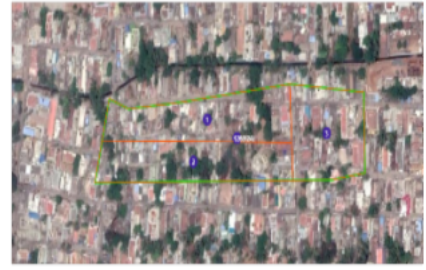

Google Map View