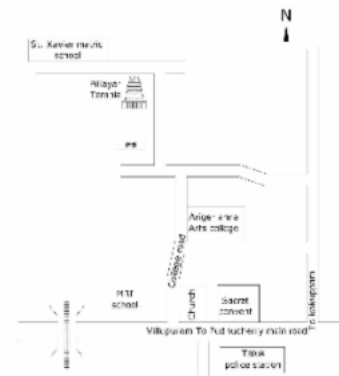

3. வாக்குச் சாவடியின் விவரங்கள்

வாக்குச் சாவடியின் எண் மற்றும் பெயர் : 166 - அரசினர் மேல்நிலைப்பள்ளி, வடக்கு தெற்கு கட்டிடம் கிழக்கு முகம் தெற்கு பக்க, விழுப்புரம்-605602 வாக்குச் சாவடியின் முகவரி : அரசினர் மேல்நிலைப்பள்ளி, வடக்கு தெற்கு கட்டிடம் கிழக்கு முகம் தெற்கு பக்க, விழுப்புரம்-605602	வாக்குச் சாவடியின் வகைப்பாடு (ஆண்/பெண்/பொது)	
	துணை வாக்குச் சாவடிகளின் எண்ணிக்கை :	0

Google Map View

Polling Station Building Front View

Polling Station Front View

Cad View

Key MAP View

சட்டமன்றத் தொகுதியின் எண் மற்றும் பெயர் : 74-விழுப்புரம்
பிரிவு எண் மற்றும் பெயர் 1-விழுப்புரம் (நகராட்சி), வார்டு எண் 7 சர்வேசன் தெரு