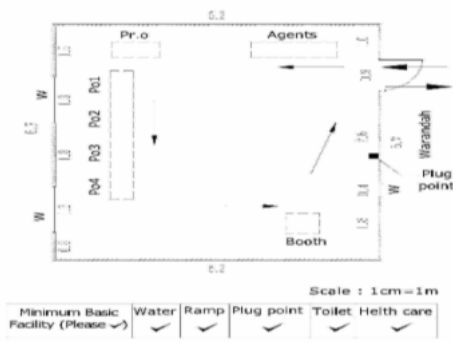

Google Map View

Polling Station Building Front View

Polling Station Front View

Cad View

Key MAP View

சட்டமன்றத் தொகுதியின் எண் மற்றும் பெயர் : 74-விழுப்புரம்
பிரிவு எண் மற்றும் பெயர் 1-விழுப்புரம் (நகராட்சி), வார்டு எண் 7 சர்வேசன் தெரு