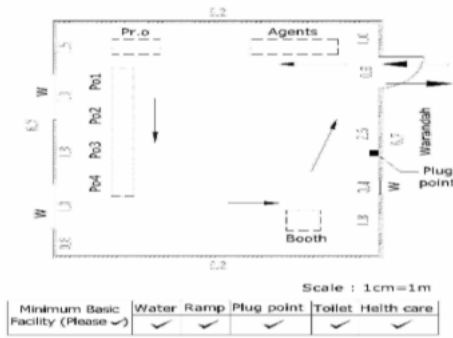

Google Map View

Polling Station Building Front View

Polling Station Front View

Cad View

Key MAP View

சட்டமன்றத் தொகுதியின் எண் மற்றும் பெயர் : 74-விழுப்புரம்
பிரிவு எண் மற்றும் பெயர் 1-விழுப்புரம் (நகராட்சி), வார்டு எண் 6 தேவாரத் தெரு