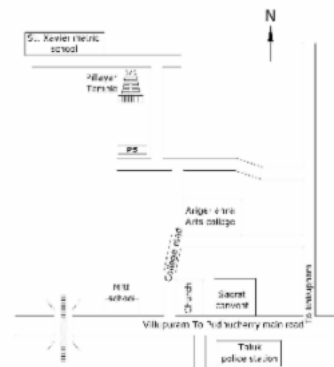

Google Map View

Polling Station Building Front View

Polling Station Front View

Cad View

Key MAP View

சட்டமன்றத் தொகுதியின் எண் மற்றும் பெயர் : 74-விழுப்புரம்
பிரிவு எண் மற்றும் பெயர் 1-விழுப்புரம் (நகராட்சி), வார்டு எண் 6 தேவாரத் தெரு