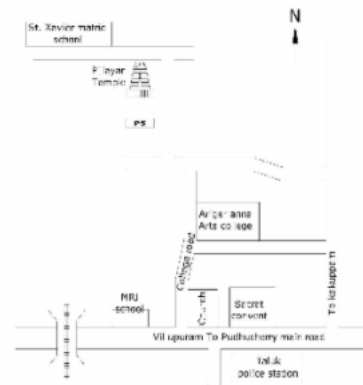

Cad View

Key MAP View