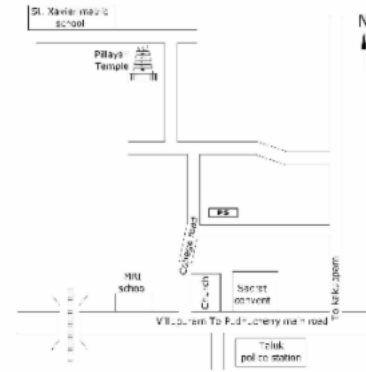

Key MAP View