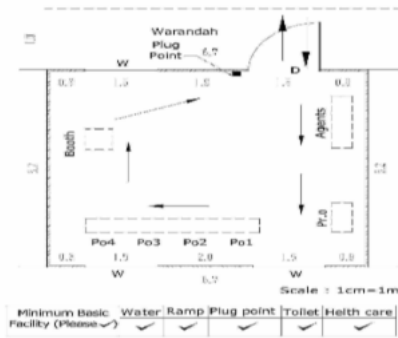

Google Map View

Polling Station Building Front View

Polling Station Front View

Cad View

Key MAP View

1 பெயர் : அகிலாண்டம் - கணவர் பெயர்: முனுசாமி - வீட்டு எண் : 1 வயது : 81 பாலினம் : பெண் Photo is available	XGI0279349	2 பெயர் : பானுமதி - கணவர் பெயர்: சிவசண்முகம் - வீட்டு எண் : 1 வயது : 57 பாலினம் : பெண் Photo is available	XGI0976837	S 3 பெயர் : சங்கர் ச தந்தையின் பெயர்: சுந்தானம் - வீட்டு எண் : 1 வயது : 50 பாலினம் : ஆண் Photo is available	XGI0976878
S 4 பெயர் : சுபாஷினி சுயாஷினி கணவர் பெயர்: சங்கர் வீட்டு எண் : 1 வயது : 45 பாலினம் : பெண் Photo is available	MBZ3426947	5 பெயர் : உமாமகேஷ்வரி - தந்தையின் பெயர்: ராஜவேல் - வீட்டு எண் : 1 வயது : 39 பாலினம் : பெண் Photo is available	XGI0730861	6 பெயர் : நித்தியா கணவர் பெயர்: வினோத் குமார் வீட்டு எண் : 1 வயது : 23 பாலினம் : பெண் Photo is available	XGI2187094
S 7 பெயர் : லோகேஷ்வரி ச தந்தையின் பெயர்: சங்கர் ச வீட்டு எண் : 1 வயது : 19 பாலினம் : பெண் Photo is available	XGI2515815	8 பெயர் : ஆஷா மேரி கணவர் பெயர்: கருப்பையா வீட்டு எண் : 5 எ வயது : 37 பாலினம் : பெண் Photo is available	XGI2186971	9 பெயர் : ஜெமினிகனேசன் தந்தையின் பெயர்: குணசீலன் வீட்டு எண் : 10 வயது : 23 பாலினம் : ஆண் Photo is available	XGI2166866
10 பெயர் : திரு பிரபு பாலாஜி தந்தையின் பெயர்: முருகன் வீட்டு எண் : 11/te வயது : 23 பாலினம் : ஆண் Photo is available	XGI2196277	S 11 பெயர் : ராஜ்குமார் தந்தையின் பெயர்: ராஜகோபால் - வீட்டு எண் : 12 வயது : 36 பாலினம் : ஆண் Photo is available	XGI0730523	12 பெயர் : சரசு கணவர் பெயர்: வினோத் வீட்டு எண் : 17 வயது : 31 பாலினம் : பெண் Photo is available	XGI1326446
13 பெயர் : ஷாஜகான் தந்தையின் பெயர்: கபூர் சாயபு வீட்டு எண் : 21 வயது : 42 பாலினம் : ஆண் Photo is available	XGI2187128	14 பெயர் : கலைச்செல்வி கணவர் பெயர்: சிவா வீட்டு எண் : 28 வயது : 36 பாலினம் : பெண் Photo is available	XGI2193696	15 பெயர் : சதீஷ்குமார் - தந்தையின் பெயர்: நாகராஜன் - வீட்டு எண் : 28 வயது : 30 பாலினம் : ஆண் Photo is available	XGI1128255
16 பெயர் : ஸ்டாலின் தந்தையின் பெயர்: செல்வயன் வீட்டு எண் : 28 வயது : 23 பாலினம் : ஆண் Photo is available	XGI2187110	17 பெயர் : ஷமீம் சாந்தினி பேகம் தந்தையின் பெயர்: முஹம்மத் ஷபிஷல்லா வீட்டு எண் : 30 வயது : 26 பாலினம் : பெண் Photo is available	XGI1409028	18 பெயர் : அப்துல் ரஹீத் தந்தையின் பெயர்: அப்துல் ராஜாக் வீட்டு எண் : 33 A வயது : 78 பாலினம் : ஆண் Photo is available	XGI1438779
19 பெயர் : ஜோ சாம்சன் பாபு தந்தையின் பெயர்: ஆல்பன் தேவா அன்பு வீட்டு எண் : 34 வயது : 47 பாலினம் : ஆண் Photo is available	XGI2187086	20 பெயர் : சந்தோஷ் குமார் தந்தையின் பெயர்: மாலதி வீட்டு எண் : 44/574 வயது : 36 பாலினம் : ஆண் Photo is available	XGI1409010	21 பெயர் : தினகரன் தந்தையின் பெயர்: குமார் வீட்டு எண் : 72 வயது : 38 பாலினம் : ஆண் Photo is available	XGI1326420
22 பெயர் : விஷ்ணு பிரியா கணவர் பெயர்: தினகரன் வீட்டு எண் : 72 வயது : 34 பாலினம் : பெண் Photo is available	XGI1326438	23 பெயர் : தேன்மொழி - கணவர் பெயர்: ராஜேந்திரன் வீட்டு எண் : 72/2, நாவலர் தெரு வயது : 55 பாலினம் : பெண் Photo is available	XGI0279497	24 பெயர் : பிச்சாண்டி - தந்தையின் பெயர்: சொக்கலிங்கம் - வீட்டு எண் : 76 வயது : 73 பாலினம் : ஆண் Photo is available	XGI0279471
25 பெயர் : ராஜசங்கர் - தந்தையின் பெயர்: கோவிந்தசாமி - வீட்டு எண் : 76 வயது : 60 பாலினம் : ஆண் Photo is available	XGI0730978	26 பெயர் : சாந்தி - கணவர் பெயர்: பிச்சாண்டி - வீட்டு எண் : 76 வயது : 56 பாலினம் : பெண் Photo is available	XGI0279489	27 பெயர் : செந்தில்குமார் - தந்தையின் பெயர்: பாலசுப்ரமணியன் வீட்டு எண் : 76 வயது : 44 பாலினம் : ஆண் Photo is available	XGI0279356
28 பெயர் : மகேஸ்வரி - கணவர் பெயர்: கந்தன் - வீட்டு எண் : 76 வயது : 44 பாலினம் : பெண் Photo is available	XGI0280115	29 பெயர் : பிரபாகரன் - தந்தையின் பெயர்: பெருமாள் - வீட்டு எண் : 76 வயது : 38 பாலினம் : ஆண் Photo is available	XGI0730440	# 30 பெயர் : செந்தில் முருகன் - தந்தையின் பெயர்: பரந்தாமன் - வீட்டு எண் : 76 வயது : 37 பாலினம் : ஆண் Photo is available	XGI0280297