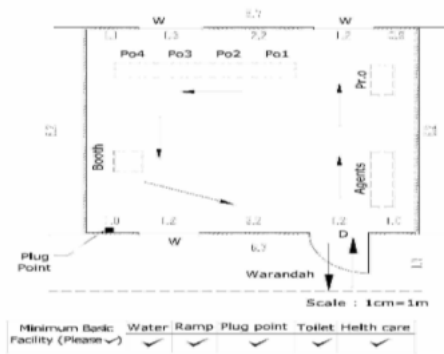

Google Map View

Polling Station Building Front View

Polling Station Front View

Cad View

Key MAP View

<p>1</p> <p>பெயர் : கேசவராம் தந்தையின் பெயர்: தர்மராஜ் வீட்டு எண் : 8/11 வயது : 34 பாலினம் : ஆண்</p> <p>Photo is available</p>	<p>2</p> <p>பெயர் : லலிதாம்பிகை தந்தையின் பெயர்: நாகராஜ் வீட்டு எண் : 9/775 வயது : 23 பாலினம் : பெண்</p> <p>Photo is available</p>	<p>3</p> <p>பெயர் : நியோல் மைக்கல் சேவியர் தந்தையின் பெயர்: ஆப்ரே ராபர்ட் சேவியர் வீட்டு எண் : 132 வயது : 38 பாலினம் : ஆண்</p> <p>Photo is available</p>
<p>4</p> <p>பெயர் : அமரசேன் தந்தையின் பெயர்: பழனிவேல் வீட்டு எண் : 201/ஏ வயது : 69 பாலினம் : ஆண்</p> <p>Photo is available</p>	<p>5</p> <p>பெயர் : ஜானகி கணவர் பெயர்: அமரசேன் வீட்டு எண் : 201/ஏ வயது : 60 பாலினம் : பெண்</p> <p>Photo is available</p>	<p>6</p> <p>பெயர் : ராஜா தந்தையின் பெயர்: அமரசேன் வீட்டு எண் : 201/ஏ வயது : 44 பாலினம் : ஆண்</p> <p>Photo is available</p>
<p>S 7</p> <p>பெயர் : சிந்துஜா தந்தையின் பெயர்: நாராயணசாமி வீட்டு எண் : 232/ஏ வயது : 25 பாலினம் : பெண்</p> <p>Photo is available</p>	<p>S 8</p> <p>பெயர் : வடிவு - கணவர் பெயர்: சின்னதம்பி - வீட்டு எண் : 377-பி வயது : 61 பாலினம் : பெண்</p> <p>Photo is available</p>	