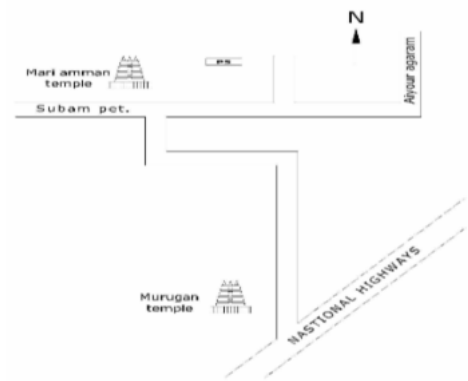

Google Map View

Polling Station Building Front View

Polling Station Front View

Cad View

Key MAP View

1	XGI2232353	பெயர் : மோனிஷா கணவர் பெயர்: குறளரசன் வீட்டு எண் : 0 வயது : 22 பாலினம் : பெண்	Photo is available	2	XGI2425429	பெயர் : தீபக் தந்தையின் பெயர்: குழந்தைவேல் வீட்டு எண் : 0 வயது : 21 பாலினம் : ஆண்	Photo is available	3	XGI0869610	பெயர் : சின்னப்பொண்ணு - கணவர் பெயர்: சுந்தரமூர்த்தி - வீட்டு எண் : 1 வயது : 75 பாலினம் : பெண்	Photo is available
4	XGI1721489	பெயர் : ஆறுமுகம் - தந்தையின் பெயர்: கண்ணன் - வீட்டு எண் : 1 வயது : 52 பாலினம் : ஆண்	Photo is available	5	XGI0983247	பெயர் : ஆறுமுகம் - தந்தையின் பெயர்: முனுசாமி - வீட்டு எண் : 1 வயது : 52 பாலினம் : ஆண்	Photo is available	6	MBZ1423524	பெயர் : கோபால் ராம கோபி கிருஷ்ணன் - தந்தையின் பெயர்: கண்ணன் - வீட்டு எண் : 1 வயது : 45 பாலினம் : ஆண்	Photo is available
7	MBZ3356037	பெயர் : பிரேமா - கணவர் பெயர்: வேல்முருகன் - வீட்டு எண் : 1 வயது : 43 பாலினம் : பெண்	Photo is available	8	MBZ5050109	பெயர் : சாந்தி - தந்தையின் பெயர்: கண்ணன் - வீட்டு எண் : 1 வயது : 42 பாலினம் : பெண்	Photo is available	9	XGI1158443	பெயர் : சுகன்யா - தந்தையின் பெயர்: பிரவீன் - வீட்டு எண் : 1 வயது : 30 பாலினம் : பெண்	Photo is available
10	XGI0982967	பெயர் : ரமாதேவி - தந்தையின் பெயர்: சந்திரசேகர் - வீட்டு எண் : 1 வயது : 30 பாலினம் : பெண்	Photo is available	11	XGI2251643	பெயர் : ராஜி தந்தையின் பெயர்: ராமலிங்கம் வீட்டு எண் : 1 வயது : 26 பாலினம் : பெண்	Photo is available	12	XGI1435742	பெயர் : ராஜி தந்தையின் பெயர்: இளங்கோவன் வீட்டு எண் : 1 வயது : 25 பாலினம் : பெண்	Photo is available
13	XGI2243038	பெயர் : வல்லரசன் தந்தையின் பெயர்: தமிழ் மணி வீட்டு எண் : 1 வயது : 23 பாலினம் : ஆண்	Photo is available	14	XGI0617035	பெயர் : சிலம்பரசன் - தந்தையின் பெயர்: கண்ணப்பிள்ளை - வீட்டு எண் : 1-0 வயது : 33 பாலினம் : ஆண்	Photo is available	15	XGI1158393	பெயர் : சிவகங்கை - கணவர் பெயர்: ஆறுமுகம் - வீட்டு எண் : 1-1 வயது : 41 பாலினம் : பெண்	Photo is available
16	XGI1385202	பெயர் : தமிழ் தென்றல் தந்தையின் பெயர்: ஆதி வீட்டு எண் : 1/2 வயது : 25 பாலினம் : பெண்	Photo is available	17	XGI2095941	பெயர் : ஹரிஹரன் தந்தையின் பெயர்: ஆதி வீட்டு எண் : 1-2 வயது : 24 பாலினம் : ஆண்	Photo is available	18	XGI2279628	பெயர் : ஆதிலட்சுமி தந்தையின் பெயர்: ஆதி வீட்டு எண் : 1/2 வயது : 22 பாலினம் : பெண்	Photo is available
19	XGI2324762	பெயர் : அம்சவள்ளி கணவர் பெயர்: தியாகராஜன் வீட்டு எண் : 1/3 வயது : 39 பாலினம் : பெண்	Photo is available	20	XGI1096254	பெயர் : மணிமாறன் - தந்தையின் பெயர்: ராமலிங்கம் - வீட்டு எண் : 1-3 வயது : 29 பாலினம் : ஆண்	Photo is available	21	XGI2348308	பெயர் : பிறைமதி தந்தையின் பெயர்: கோவிந்தசாமி வீட்டு எண் : 1/3ஏ வயது : 21 பாலினம் : பெண்	Photo is available
22	XGI0869594	பெயர் : ராஜேஸ்வரி - கணவர் பெயர்: வெங்கடேசன் - வீட்டு எண் : 1-4 வயது : 38 பாலினம் : பெண்	Photo is available	23	XGI1096460	பெயர் : சரண்யா - கணவர் பெயர்: பாலாஜி - வீட்டு எண் : 1-4 வயது : 33 பாலினம் : பெண்	Photo is available	24	XGI1721505	பெயர் : விஜயா - கணவர் பெயர்: துரை - வீட்டு எண் : 1-5 வயது : 69 பாலினம் : பெண்	Photo is available
25	XGI2242980	பெயர் : செந்தில் முருகன் தந்தையின் பெயர்: துரை வீட்டு எண் : 1/6 வயது : 46 பாலினம் : ஆண்	Photo is available	26	XGI2242972	பெயர் : சிவசாமி கணவர் பெயர்: செந்தில் முருகன் வீட்டு எண் : 1/6 வயது : 38 பாலினம் : பெண்	Photo is available	27	XGI0557819	பெயர் : ரஞ்சித்குமார் - தந்தையின் பெயர்: மோகன் - வீட்டு எண் : 1-10 வயது : 33 பாலினம் : ஆண்	Photo is available
28	XGI1096312	பெயர் : திவ்யா - தந்தையின் பெயர்: மோகன் - வீட்டு எண் : 1-10 வயது : 29 பாலினம் : பெண்	Photo is available	29	XGI1158419	பெயர் : ராகுல் - தந்தையின் பெயர்: மோகன் - வீட்டு எண் : 1-10 வயது : 28 பாலினம் : ஆண்	Photo is available	30	XGI1096627	பெயர் : சரண்யா - கணவர் பெயர்: பாக்கியராஜ் - வீட்டு எண் : 1-11 வயது : 35 பாலினம் : பெண்	Photo is available