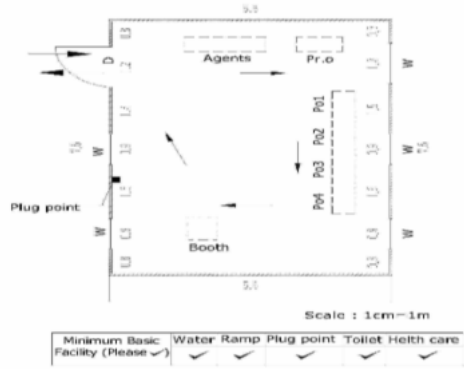

Google Map View

Polling Station Building Front View

Polling Station Front View

Cad View

Key MAP View

சட்டமன்றத் தொகுதியின் எண் மற்றும் பெயர் : 74-விழுப்புரம்
பிரிவு எண் மற்றும் பெயர் 1-மரகதபுரம் (வ.கி) & (ஊ), நாப்பாளைய தெரு