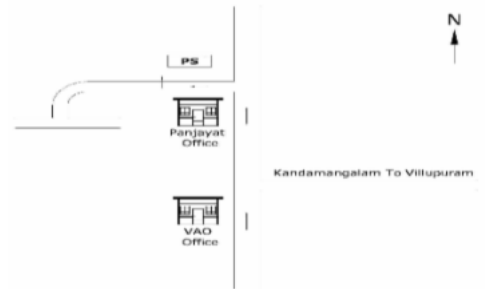

Google Map View

Polling Station Building Front View

Polling Station Front View

Cad View

Key MAP View

சட்டமன்றத் தொகுதியின் எண் மற்றும் பெயர் : 74-விழுப்புரம்
பிரிவு எண் மற்றும் பெயர் 1-மரகதபுரம் (வ.கி) & (ஊ), நாப்பாளைய தெரு