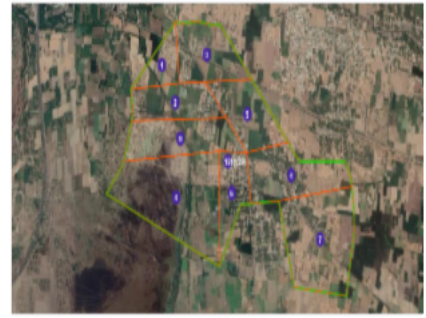

Google Map View