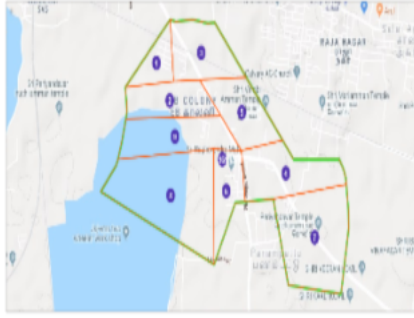

Nazri Naksha