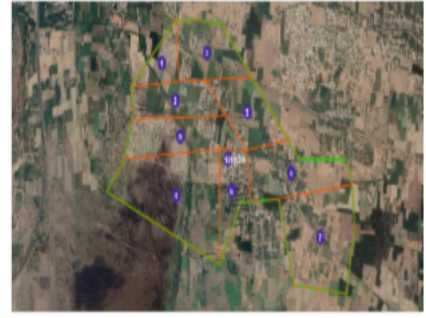

Google Map View