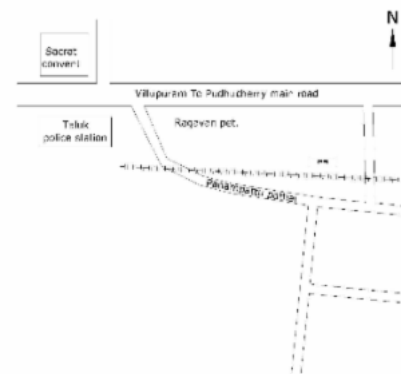

வாக்காளர் பதிவு அலுவலரின்
கையொப்பம்

Nazri Naksha

Google Map View

Polling Station Building Front View

Polling Station Front View

Cad View

Key MAP View

சட்டமன்றத் தொகுதியின் எண் மற்றும் பெயர் : 74-விழுப்புரம்
பிரிவு எண் மற்றும் பெயர் 1-விழுப்புரம் (நகராட்சி), வார்டு எண் 37 பஜனை கோயில் தெரு