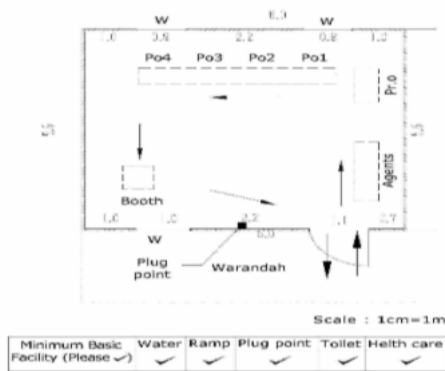

Google Map View

Polling Station Building Front View

Polling Station Front View

Cad View

Key MAP View

சட்டமன்றத் தொகுதியின் எண் மற்றும் பெயர் : 74-விழுப்புரம்
பிரிவு எண் மற்றும் பெயர் 1-விழுப்புரம் (நகராட்சி), வார்டு எண் 37 அண்ணா வீதி