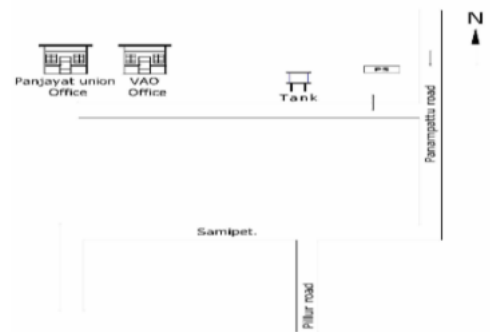

Google Map View

Polling Station Building Front View

Polling Station Front View

Cad View

Key MAP View

1 பெயர் : ஹரிஹரன் தந்தையின் பெயர்: சின்னதம்பி வீட்டு எண் : 0 வயது : 19 பாலினம் : ஆண் Photo is available XGI2509974	2 பெயர் : இலக்கியா தந்தையின் பெயர்: பரமசிவம் வீட்டு எண் : 1/46 வயது : 27 பாலினம் : பெண் Photo is available XGI1388800	3 பெயர் : மதன் முரளி தாயின் பெயர்: மகேஷ்வரி முரளி வீட்டு எண் : 1,56 வயது : 26 பாலினம் : ஆண் Photo is available XGI2237030
S 4 பெயர் : பூநீராமன் தந்தையின் பெயர்: கண்ணன் வீட்டு எண் : 1/57 வயது : 25 பாலினம் : ஆண் DELETED Photo is available XGI2116507	S 5 பெயர் : கிரிதரன் தந்தையின் பெயர்: கண்ணன் வீட்டு எண் : 1/57 வயது : 24 பாலினம் : ஆண் DELETED Photo is available XGI2117281	6 பெயர் : அருளழகி கணவர் பெயர்: பிரகாஷ் வீட்டு எண் : 1-188 வயது : 36 பாலினம் : பெண் Photo is available XGI2402337
7 பெயர் : சூரியா தந்தையின் பெயர்: அயோதி வீட்டு எண் : 02 வயது : 29 பாலினம் : பெண் Photo is available XGI2176808	8 பெயர் : புஷ்பா - கணவர் பெயர்: முருகன் வீட்டு எண் : 2/33 வயது : 32 பாலினம் : பெண் Photo is available XGI0901447	9 பெயர் : சசிகலா தந்தையின் பெயர்: மதிவாணன் வீட்டு எண் : 2/50 வயது : 38 பாலினம் : பெண் Photo is available XGI1437920
10 பெயர் : குணாவதி தந்தையின் பெயர்: குரவேல் வீட்டு எண் : 4-44 வயது : 26 பாலினம் : பெண் Photo is available XGI2107514	11 பெயர் : திரிஷா தந்தையின் பெயர்: குமாரவேல் வீட்டு எண் : 4/44 வயது : 20 பாலினம் : பெண் Photo is available XGI2336386	12 பெயர் : ரமணி கணவர் பெயர்: பழனிசாமி வீட்டு எண் : 4/45 வயது : 38 பாலினம் : பெண் Photo is available XGI1438894
13 பெயர் : சிபிராஜ் தந்தையின் பெயர்: குமாரவேல் வீட்டு எண் : 4/53 வயது : 23 பாலினம் : ஆண் Photo is available XGI2160018	14 பெயர் : பக்கிரி தந்தையின் பெயர்: அய்யனார் வீட்டு எண் : 4/54 வயது : 28 பாலினம் : ஆண் Photo is available XGI1357805	15 பெயர் : கலைவாணி - கணவர் பெயர்: விஜயகாந்த் - வீட்டு எண் : 4-61 வயது : 39 பாலினம் : பெண் Photo is available XGI0466094
16 பெயர் : அருள்மேரி கணவர் பெயர்: தேவா வீட்டு எண் : 4/62 வயது : 34 பாலினம் : பெண் Photo is available XGI1420017	17 பெயர் : தேவா - தந்தையின் பெயர்: குணசேகர் - வீட்டு எண் : 4-62 வயது : 32 பாலினம் : ஆண் Photo is available XGI1275718	18 பெயர் : சுமித்திரா வி தந்தையின் பெயர்: விஜயகாந்த் வீட்டு எண் : 4/62 வயது : 20 பாலினம் : பெண் Photo is available XGI2335826
19 பெயர் : சுரேஷ் - தந்தையின் பெயர்: சுந்தரராஜ் - வீட்டு எண் : 4-67 வயது : 29 பாலினம் : ஆண் Photo is available XGI1101682	20 பெயர் : கண்ணன் தந்தையின் பெயர்: சுந்தரராஜ் வீட்டு எண் : 4/67 வயது : 27 பாலினம் : ஆண் Photo is available XGI1439272	21 பெயர் : கார்த்திகா தந்தையின் பெயர்: சந்திராபாலன் வீட்டு எண் : 4-69 வயது : 24 பாலினம் : பெண் Photo is available XGI2107431
22 பெயர் : குணாள் - தந்தையின் பெயர்: சந்திரபாலன் - வீட்டு எண் : 4/70 வயது : 28 பாலினம் : ஆண் Photo is available XGI1208362	23 பெயர் : ராகேஷ் தந்தையின் பெயர்: ராமு வீட்டு எண் : 4/74 வயது : 20 பாலினம் : ஆண் Photo is available XGI2404358	24 பெயர் : அஜய் தந்தையின் பெயர்: பழனி வீட்டு எண் : 4/76 வயது : 23 பாலினம் : ஆண் Photo is available XGI2176709
25 பெயர் : புஷ்பா - தந்தையின் பெயர்: அயோத்தி - வீட்டு எண் : 4-78 வயது : 30 பாலினம் : பெண் Photo is available XGI0992206	26 பெயர் : ஜெயிமா கணவர் பெயர்: அரவிந்தன் வீட்டு எண் : 4/81 வயது : 22 பாலினம் : பெண் Photo is available XGI2318400	27 பெயர் : கவியரசு தந்தையின் பெயர்: கருணாகரன் வீட்டு எண் : 4/85 வயது : 35 பாலினம் : ஆண் Photo is available XGI1347046
28 பெயர் : கீர்த்தனா தந்தையின் பெயர்: கருணாகரன் வீட்டு எண் : 4/85 வயது : 30 பாலினம் : பெண் Photo is available XGI2348589	29 பெயர் : ஜெயபிரியா ஜே கணவர் பெயர்: கவியரசு வீட்டு எண் : 4/85 வயது : 27 பாலினம் : பெண் Photo is available XGI2319663	30 பெயர் : முத்துகுமரன் - தந்தையின் பெயர்: முனுசாமி - வீட்டு எண் : 4-87 வயது : 28 பாலினம் : ஆண் Photo is available XGI1275700