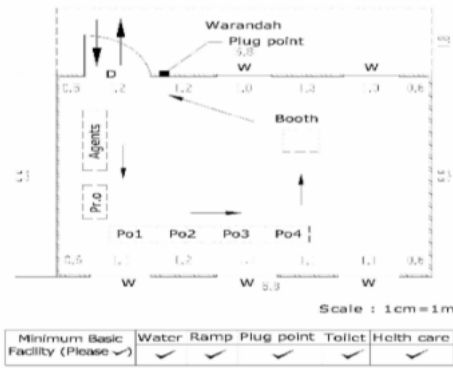

Google Map View

Polling Station Building Front View

Polling Station Front View

Cad View

Key MAP View

1 பெயர் : வசந்தி - கணவர் பெயர்: வெங்கடேசன் - வீட்டு எண் : 1 வயது : 40 பாலினம் : பெண் Photo is available XGI0994210	2 பெயர் : தர்மலிங்கம் - தந்தையின் பெயர்: ராமசாமி - வீட்டு எண் : 1 வயது : 35 பாலினம் : ஆண் Photo is available XGI0561688	3 பெயர் : சபரிநாதன் - தந்தையின் பெயர்: பார்த்திபன் - வீட்டு எண் : 1 வயது : 35 பாலினம் : ஆண் Photo is available XGI0561696
4 பெயர் : ஆனந்தன் - தந்தையின் பெயர்: சக்திவேல் - வீட்டு எண் : 1 வயது : 33 பாலினம் : ஆண் Photo is available XGI0561845	5 பெயர் : வீரமுத்து - தந்தையின் பெயர்: முருகன் - வீட்டு எண் : 1 வயது : 32 பாலினம் : ஆண் Photo is available XGI0994301	6 பெயர் : சுபாஷினி - கணவர் பெயர்: பிரபு - வீட்டு எண் : 1 வயது : 31 பாலினம் : பெண் Photo is available XGI1162551
7 பெயர் : அரிகிருஷ்ணன் - தந்தையின் பெயர்: குப்புசாமி - வீட்டு எண் : 2 வயது : 47 பாலினம் : ஆண் Photo is available XGI0755363	8 பெயர் : குப்பு - கணவர் பெயர்: ராசு - வீட்டு எண் : 2 வயது : 42 பாலினம் : பெண் Photo is available MBZ3490174	9 பெயர் : வனிதா - கணவர் பெயர்: அரிகிருஷ்ணன் - வீட்டு எண் : 2 வயது : 41 பாலினம் : பெண் Photo is available MBZ3490372
10 பெயர் : வெங்கடேசன் - தந்தையின் பெயர்: ரத்தினம் - வீட்டு எண் : 4 வயது : 81 பாலினம் : ஆண் Photo is available XGI1721034	11 பெயர் : விசாலாட்சி - கணவர் பெயர்: வெங்கடேசன் - வீட்டு எண் : 4 வயது : 71 பாலினம் : பெண் Photo is available XGI1721042	12 பெயர் : அம்பிகா - கணவர் பெயர்: கலியமூர்த்தி - வீட்டு எண் : 4 வயது : 48 பாலினம் : பெண் Photo is available XGI0755447
13 பெயர் : ஆறுமுகம் - தந்தையின் பெயர்: வெங்கடேசன் - வீட்டு எண் : 4 வயது : 43 பாலினம் : ஆண் Photo is available MBZ3210507	14 பெயர் : கலைமணி - கணவர் பெயர்: ஆறுமுகம் - வீட்டு எண் : 4 வயது : 40 பாலினம் : பெண் Photo is available MBZ3575529	15 பெயர் : சதாசிவம் - தந்தையின் பெயர்: அம்மாவாசை - வீட்டு எண் : 5 வயது : 28 பாலினம் : ஆண் Photo is available XGI1276922
16 பெயர் : வசந்தா - கணவர் பெயர்: கேசவன் - வீட்டு எண் : 6 வயது : 67 பாலினம் : பெண் Photo is available XGI1721067	17 பெயர் : அங்கம்மாள் - கணவர் பெயர்: சுப்பராயன் - வீட்டு எண் : 7 வயது : 86 பாலினம் : பெண் Photo is available XGI1721075	18 பெயர் : அப்பாதுரை - தந்தையின் பெயர்: சுப்பராயன் - வீட்டு எண் : 7 வயது : 61 பாலினம் : ஆண் Photo is available XGI1721083
19 பெயர் : சாந்தி - கணவர் பெயர்: அப்பாதுரை - வீட்டு எண் : 7 வயது : 58 பாலினம் : பெண் Photo is available XGI1721091	20 பெயர் : மோகன்ராஜ் - தந்தையின் பெயர்: அப்பாதுரை - வீட்டு எண் : 7 வயது : 35 பாலினம் : ஆண் Photo is available XGI0467399	21 பெயர் : ஆறுமுகம் - தந்தையின் பெயர்: நடேசன் - வீட்டு எண் : 8 வயது : 78 பாலினம் : ஆண் Photo is available XGI1721109
22 பெயர் : பட்டம்மாள் - கணவர் பெயர்: பழனிவேல் - வீட்டு எண் : 8 வயது : 42 பாலினம் : பெண் Photo is available MBZ3575206	23 பெயர் : அஞ்சலை - கணவர் பெயர்: தனபால் - வீட்டு எண் : 9 வயது : 78 பாலினம் : பெண் Photo is available XGI1722354	24 பெயர் : பழனி தந்தையின் பெயர்: ரெங்கநாதன் வீட்டு எண் : 10 வயது : 59 பாலினம் : ஆண் Photo is available XGI1328491
25 பெயர் : முருகானந்தம் - தந்தையின் பெயர்: வேலாயுதம் - வீட்டு எண் : 10 வயது : 28 பாலினம் : ஆண் Photo is available XGI1276856	26 பெயர் : அஸ்வினி தந்தையின் பெயர்: பாபு வீட்டு எண் : 10 வயது : 22 பாலினம் : பெண் Photo is available XGI2261733	27 பெயர் : விஜயகுமார் தந்தையின் பெயர்: பழனி வீட்டு எண் : 10 வயது : 22 பாலினம் : ஆண் Photo is available XGI2261832
28 பெயர் : செளமியா தந்தையின் பெயர்: சரவணன் வீட்டு எண் : 10 வயது : 22 பாலினம் : பெண் Photo is available XGI2272482	29 பெயர் : மாலதி தந்தையின் பெயர்: பழனி வீட்டு எண் : 10 வயது : 19 பாலினம் : பெண் Photo is available XGI2514115	30 பெயர் : குமரவேல்முருகன் - தந்தையின் பெயர்: முருகேசன் - வீட்டு எண் : 11 வயது : 65 பாலினம் : ஆண் Photo is available XGI1722370